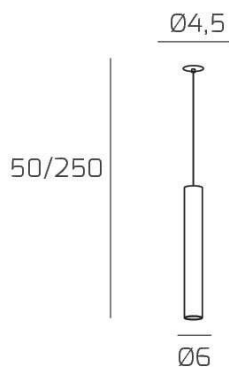

XENA SOSP. 1 LUCE NERO CON CAVO CM.250 E ROSONE DA INCASSO CROMO

Codice:	1203INCCR/S1-NE
Ean:	8059917055360
Collezione:	1203 XENA
Categoria:	SOSPENSIONE

Dimensioni

Dimensioni minime (LxPxA):	6 x -- x 50 cm
Dimensioni massime (LxPxA):	6 x -- x 250 cm
Dimensioni rosone:	d.4,5 cm
Peso netto:	0.40 kg
Peso lordo:	0.50 kg

Informazioni tecniche

Classe di isolamento:	1
Grado di protezione:	IP20
Alimentazione:	220-240V 50/60HZ

Colori

Colore struttura:	CROMO - CHROME
--------------------------	----------------

Info sorgente e prestazionali

Attacco:	GU10
Numero di attacchi:	1
Led integrato:	NO
Potenza massima:	50 W
Potenza energy save consigliata:	9 W
Lampadina inclusa:	NO