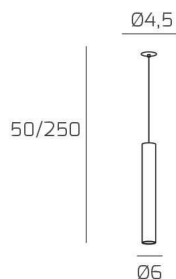

XENA SOSP. 1 LUCE NERO CON CAVO CM.250 E ROSONE DA INCASSO CROMO

Codice:	1203INCCR/S1-NE
Ean:	8059917055360
Collezione:	1203 XENA
Categoria:	SOSPENSIONE

Dimensioni

Dimensioni minime (LxPxA):	6 x -- x 50 cm
Dimensioni massime (LxPxA):	6 x -- x 250 cm
Dimensioni rosone:	d.4,5 cm
Peso netto:	0.40 kg
Peso lordo:	0.50 kg

Informazioni tecniche

Classe di isolamento:	1
Grado di protezione:	IP20
Alimentazione:	220-240V 50/60HZ

Colori

Colore struttura:	CROMO - CHROME
--------------------------	----------------

Info sorgente e prestazionali

Attacco:	GU10
Numero di attacchi:	1
Led integrato:	NO
Potenza massima:	50 W
Potenza energy save consigliata:	9 W
Lampadina inclusa:	NO