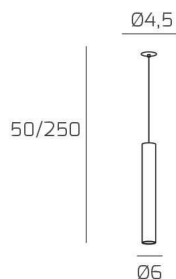

XENA SOSP. 1 LUCE BRONZO CON CAVO CM.250 E ROSONE DA INCASSO CROMO

Codice:	1203INCCR/S1-BR
Ean:	8059917055353
Collezione:	1203 XENA
Categoria:	SOSPENSIONE

Dimensioni

Dimensioni minime (LxPxA):	6 x -- x 50 cm
Dimensioni massime (LxPxA):	6 x -- x 250 cm
Dimensioni rosone:	d.4,5 cm
Peso netto:	0.40 kg
Peso lordo:	0.50 kg

Informazioni tecniche

Classe di isolamento:	1
Grado di protezione:	IP20
Alimentazione:	220-240V 50/60HZ

Colori

Colore struttura:	CROMO - CHROME
--------------------------	----------------

Info sorgente e prestazionali

Attacco:	GU10
Numero di attacchi:	1
Led integrato:	NO
Potenza massima:	50 W
Potenza energy save consigliata:	9 W
Lampadina inclusa:	NO