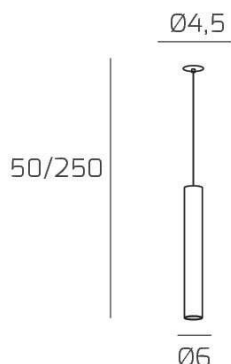

XENA SOSP. 1 LUCE BRONZO CON CAVO CM.250 E ROSONE DA INCASSO CROMO

Codice:	1203INCCR/S1-BR
Ean:	8059917055353
Collezione:	1203 XENA
Categoria:	SOSPENSIONE

Dimensioni

Dimensioni minime (LxPxA):	6 x -- x 50 cm
Dimensioni massime (LxPxA):	6 x -- x 250 cm
Dimensioni rosone:	d.4,5 cm
Peso netto:	0.40 kg
Peso lordo:	0.50 kg

Informazioni tecniche

Classe di isolamento:	1
Grado di protezione:	IP20
Alimentazione:	220-240V 50/60HZ

Colori

Colore struttura:	CROMO - CHROME
--------------------------	----------------

Info sorgente e prestazionali

Attacco:	GU10
Numero di attacchi:	1
Led integrato:	NO
Potenza massima:	50 W
Potenza energy save consigliata:	9 W
Lampadina inclusa:	NO