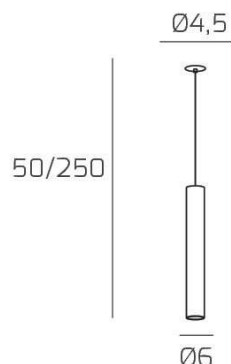

**XENA SOSP. 1 LUCE ALLUMINIO CON CAVO CM.250 E ROSONE DA INCASSO BIANCO**

<b>Codice:</b>	1203INCBI/S1-AL
<b>Ean:</b>	8059917055216
<b>Collezione:</b>	1203 XENA
<b>Categoria:</b>	SOSPENSIONE

**Dimensioni**

<b>Dimensioni minime (LxPxA):</b>	6 x -- x 50 cm
<b>Dimensioni massime (LxPxA):</b>	6 x -- x 250 cm
<b>Dimensioni rosone:</b>	d.4,5 cm
<b>Peso netto:</b>	0.40 kg
<b>Peso lordo:</b>	0.50 kg

**Informazioni tecniche**

<b>Classe di isolamento:</b>	1
<b>Grado di protezione:</b>	IP20
<b>Alimentazione:</b>	220-240V 50/60HZ

**Colori**

<b>Colore struttura:</b>	BIANCO - WHITE
--------------------------	----------------

**Info sorgente e prestazionali**

<b>Attacco:</b>	GU10
<b>Numero di attacchi:</b>	1
<b>Led integrato:</b>	NO
<b>Potenza massima:</b>	50 W
<b>Potenza energy save consigliata:</b>	9 W
<b>Lampadina inclusa:</b>	NO