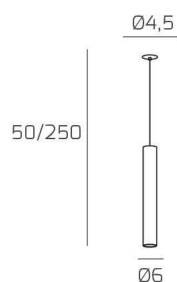

**XENA SOSP. 1 LUCE ALLUMINIO CON CAVO CM.250 E ROSONE DA INCASSO BIANCO**

<b>Codice:</b>	1203INCBI/S1-AL
<b>Ean:</b>	8059917055216
<b>Collezione:</b>	1203 XENA
<b>Categoria:</b>	SOSPENSIONE

**Dimensioni**

<b>Dimensioni minime (LxPxA):</b>	6 x -- x 50 cm
<b>Dimensioni massime (LxPxA):</b>	6 x -- x 250 cm
<b>Dimensioni rosone:</b>	d.4,5 cm
<b>Peso netto:</b>	0.40 kg
<b>Peso lordo:</b>	0.50 kg

**Informazioni tecniche**

<b>Classe di isolamento:</b>	1
<b>Grado di protezione:</b>	IP20
<b>Alimentazione:</b>	220-240V 50/60HZ

**Colori**

<b>Colore struttura:</b>	BIANCO - WHITE
--------------------------	----------------

**Info sorgente e prestazionali**

<b>Attacco:</b>	GU10
<b>Numero di attacchi:</b>	1
<b>Led integrato:</b>	NO
<b>Potenza massima:</b>	50 W
<b>Potenza energy save consigliata:</b>	9 W
<b>Lampadina inclusa:</b>	NO