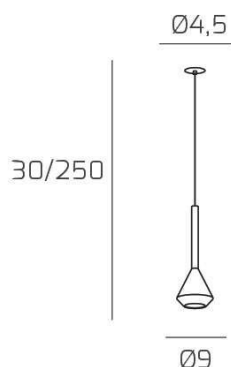

**AYGO SOSP. 1 LUCE NERO CON CAVO CM.250 E ROSONE DA INCASSO OTTONE SAT.**

<b>Codice:</b>	1202INCOS/S1-NE
<b>Ean:</b>	8059917055186
<b>Collezione:</b>	1202 AYGO
<b>Categoria:</b>	SOSPENSIONE

**Dimensioni**

<b>Dimensioni minime (LxPxA):</b>	9 x -- x 30 cm
<b>Dimensioni massime (LxPxA):</b>	9 x -- x 250 cm
<b>Dimensioni rosone:</b>	d.4,5 cm
<b>Peso netto:</b>	0.40 kg
<b>Peso lordo:</b>	0.50 kg

**Informazioni tecniche**

**Info sorgente e prestazionali**

<b>Attacco:</b>	GU10
<b>Numero di attacchi:</b>	1
<b>Led integrato:</b>	NO
<b>Potenza massima:</b>	50 W
<b>Potenza energy save consigliata:</b>	9 W
<b>Lampadina inclusa:</b>	NO