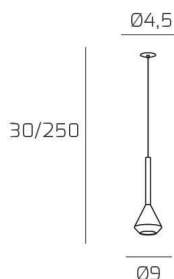

**AYGO SOSP. 1 LUCE NERO CON CAVO CM.250 E ROSONE DA INCASSO OTTONE SAT.**

<b>Codice:</b>	1202INCOS/S1-NE
<b>Ean:</b>	8059917055186
<b>Collezione:</b>	1202 AYGO
<b>Categoria:</b>	SOSPENSIONE

**Dimensioni**

<b>Dimensioni minime (LxPxA):</b>	9 x -- x 30 cm
<b>Dimensioni massime (LxPxA):</b>	9 x -- x 250 cm
<b>Dimensioni rosone:</b>	d.4,5 cm
<b>Peso netto:</b>	0.40 kg
<b>Peso lordo:</b>	0.50 kg

**Informazioni tecniche**

**Info sorgente e prestazionali**

<b>Attacco:</b>	GU10
<b>Numero di attacchi:</b>	1
<b>Led integrato:</b>	NO
<b>Potenza massima:</b>	50 W
<b>Potenza energy save consigliata:</b>	9 W
<b>Lampadina inclusa:</b>	NO