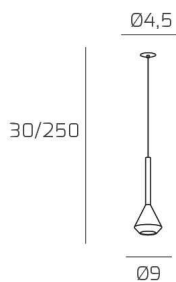

AYGO SOSP. 1 LUCE BRONZO CON CAVO CM.250 E ROSONE DA INCASSO OTTONE SAT.

Codice:	1202INCOS/S1-BR
Ean:	8059917055179
Collezione:	1202 AYGO
Categoria:	SOSPENSIONE

Dimensioni

Dimensioni minime (LxPxA):	9 x -- x 30 cm
Dimensioni massime (LxPxA):	9 x -- x 250 cm
Dimensioni rosone:	d.4,5 cm
Peso netto:	0.40 kg
Peso lordo:	0.50 kg

Informazioni tecniche

Classe di isolamento:	1
Grado di protezione:	IP20
Alimentazione:	220-240V 50/60HZ

Colori

Colore struttura:	OTTONE SATINATO - SATIN BRASS
--------------------------	-------------------------------

Info sorgente e prestazionali

Attacco:	GU10
Numero di attacchi:	1
Led integrato:	NO
Potenza massima:	50 W
Potenza energy save consigliata:	9 W
Lampadina inclusa:	NO