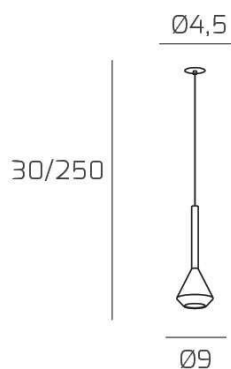

AYGO SOSP. 1 LUCE BRONZO CON CAVO CM.250 E ROSONE DA INCASSO OTTONE SAT.

Codice:	1202INCOS/S1-BR
Ean:	8059917055179
Collezione:	1202 AYGO
Categoria:	SOSPENSIONE

Dimensioni

Dimensioni minime (LxPxA):	9 x -- x 30 cm
Dimensioni massime (LxPxA):	9 x -- x 250 cm
Dimensioni rosone:	d.4,5 cm
Peso netto:	0.40 kg
Peso lordo:	0.50 kg

Informazioni tecniche

Classe di isolamento:	1
Grado di protezione:	IP20
Alimentazione:	220-240V 50/60HZ

Colori

Colore struttura:	OTTONE SATINATO - SATIN BRASS
--------------------------	-------------------------------

Info sorgente e prestazionali

Attacco:	GU10
Numero di attacchi:	1
Led integrato:	NO
Potenza massima:	50 W
Potenza energy save consigliata:	9 W
Lampadina inclusa:	NO