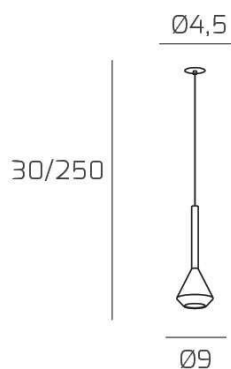

AYGO SOSP. 1 LUCE SABBIA CON CAVO CM.250 E ROSONE DA INCASSO CROMO

Codice:	1202INCCR/S1-SA
Ean:	8059917055148
Collezione:	1202 AYGO
Categoria:	SOSPENSIONE

Dimensioni

Dimensioni minime (LxPxA):	9 x -- x 30 cm
Dimensioni massime (LxPxA):	9 x -- x 250 cm
Dimensioni rosone:	d.4,5 cm
Peso netto:	0.40 kg
Peso lordo:	0.50 kg

Informazioni tecniche

Classe di isolamento:	1
Grado di protezione:	IP20
Alimentazione:	220-240V 50/60HZ

Colori

Colore struttura:	CROMO - CHROME
--------------------------	----------------

Info sorgente e prestazionali

Attacco:	GU10
Numero di attacchi:	1
Led integrato:	NO
Potenza massima:	50 W
Potenza energy save consigliata:	9 W
Lampadina inclusa:	NO