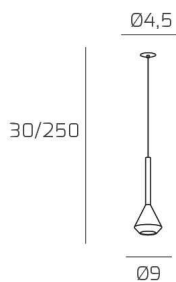

AYGO SOSP. 1 LUCE SABBIA CON CAVO CM.250 E ROSONE DA INCASSO CROMO

Codice:	1202INCCR/S1-SA
Ean:	8059917055148
Collezione:	1202 AYGO
Categoria:	SOSPENSIONE

Dimensioni

Dimensioni minime (LxPxA):	9 x -- x 30 cm
Dimensioni massime (LxPxA):	9 x -- x 250 cm
Dimensioni rosone:	d.4,5 cm
Peso netto:	0.40 kg
Peso lordo:	0.50 kg

Informazioni tecniche

Classe di isolamento:	1
Grado di protezione:	IP20
Alimentazione:	220-240V 50/60HZ

Colori

Colore struttura:	CROMO - CHROME
--------------------------	----------------

Info sorgente e prestazionali

Attacco:	GU10
Numero di attacchi:	1
Led integrato:	NO
Potenza massima:	50 W
Potenza energy save consigliata:	9 W
Lampadina inclusa:	NO