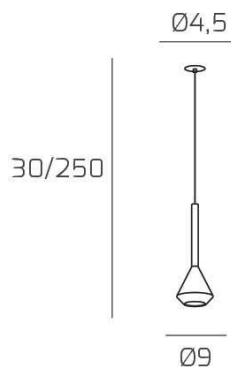

AYGO SOSP. 1 LUCE OTTONE CON CAVO CM.250 E ROSONE DA INCASSO CROMO

Codice:	1202INCCR/S1-OT
Ean:	8059917055131
Collezione:	1202 AYGO
Categoria:	SOSPENSIONE

Dimensioni

Dimensioni minime (LxPxA):	9 x -- x 30 cm
Dimensioni massime (LxPxA):	9 x -- x 250 cm
Dimensioni rosone:	d.4,5 cm
Peso netto:	0.40 kg
Peso lordo:	0.50 kg

Informazioni tecniche

Classe di isolamento:	1
Grado di protezione:	IP20
Alimentazione:	220-240V 50/60HZ

Colori

Colore struttura:	CROMO - CHROME
--------------------------	----------------

Info sorgente e prestazionali

Attacco:	GU10
Numero di attacchi:	1
Led integrato:	NO
Potenza massima:	50 W
Potenza energy save consigliata:	9 W
Lampadina inclusa:	NO