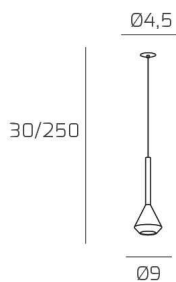

AYGO SOSP. 1 LUCE OTTONE CON CAVO CM.250 E ROSONE DA INCASSO CROMO

Codice:	1202INCCR/S1-OT
Ean:	8059917055131
Collezione:	1202 AYGO
Categoria:	SOSPENSIONE

Dimensioni

Dimensioni minime (LxPxA):	9 x -- x 30 cm
Dimensioni massime (LxPxA):	9 x -- x 250 cm
Dimensioni rosone:	d.4,5 cm
Peso netto:	0.40 kg
Peso lordo:	0.50 kg

Informazioni tecniche

Classe di isolamento:	1
Grado di protezione:	IP20
Alimentazione:	220-240V 50/60HZ

Colori

Colore struttura:	CROMO - CHROME
--------------------------	----------------

Info sorgente e prestazionali

Attacco:	GU10
Numero di attacchi:	1
Led integrato:	NO
Potenza massima:	50 W
Potenza energy save consigliata:	9 W
Lampadina inclusa:	NO