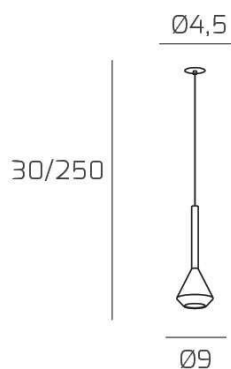

**AYGO SOSP. 1 LUCE BRONZO CON CAVO CM.250 E ROSONE DA INCASSO CROMO**

<b>Codice:</b>	1202INCCR/S1-BR
<b>Ean:</b>	8059917055117
<b>Collezione:</b>	1202 AYGO
<b>Categoria:</b>	SOSPENSIONE

**Dimensioni**

<b>Dimensioni minime (LxPxA):</b>	9 x -- x 30 cm
<b>Dimensioni massime (LxPxA):</b>	9 x -- x 250 cm
<b>Dimensioni rosone:</b>	d.4,5 cm
<b>Peso netto:</b>	0.40 kg
<b>Peso lordo:</b>	0.50 kg

**Informazioni tecniche**

<b>Classe di isolamento:</b>	1
<b>Grado di protezione:</b>	IP20
<b>Alimentazione:</b>	220-240V 50/60HZ

**Colori**

<b>Colore struttura:</b>	CROMO - CHROME
--------------------------	----------------

**Info sorgente e prestazionali**

<b>Attacco:</b>	GU10
<b>Numero di attacchi:</b>	1
<b>Led integrato:</b>	NO
<b>Potenza massima:</b>	50 W
<b>Potenza energy save consigliata:</b>	9 W
<b>Lampadina inclusa:</b>	NO