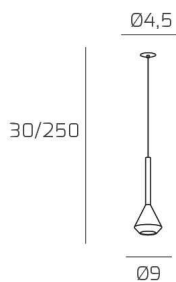

**AYGO SOSP. 1 LUCE BRONZO CON CAVO CM.250 E ROSONE DA INCASSO CROMO**

<b>Codice:</b>	1202INCCR/S1-BR
<b>Ean:</b>	8059917055117
<b>Collezione:</b>	1202 AYGO
<b>Categoria:</b>	SOSPENSIONE

**Dimensioni**

<b>Dimensioni minime (LxPxA):</b>	9 x -- x 30 cm
<b>Dimensioni massime (LxPxA):</b>	9 x -- x 250 cm
<b>Dimensioni rosone:</b>	d.4,5 cm
<b>Peso netto:</b>	0.40 kg
<b>Peso lordo:</b>	0.50 kg

**Informazioni tecniche**

<b>Classe di isolamento:</b>	1
<b>Grado di protezione:</b>	IP20
<b>Alimentazione:</b>	220-240V 50/60HZ

**Colori**

<b>Colore struttura:</b>	CROMO - CHROME
--------------------------	----------------

**Info sorgente e prestazionali**

<b>Attacco:</b>	GU10
<b>Numero di attacchi:</b>	1
<b>Led integrato:</b>	NO
<b>Potenza massima:</b>	50 W
<b>Potenza energy save consigliata:</b>	9 W
<b>Lampadina inclusa:</b>	NO