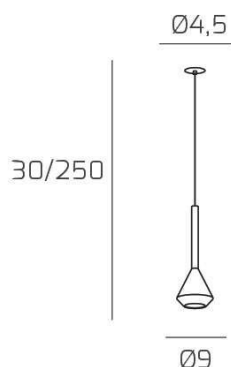

AYGO SOSP. 1 LUCE NERO CON CAVO CM.250 E ROSONE DA INCASSO NERO

Codice:	1202INCNE/S1-NE
Ean:	8059917055063
Collezione:	1202 AYGO
Categoria:	SOSPENSIONE

Dimensioni

Dimensioni minime (LxPxA):	9 x -- x 30 cm
Dimensioni massime (LxPxA):	9 x -- x 250 cm
Dimensioni rosone:	d.4,5 cm
Peso netto:	0.40 kg
Peso lordo:	0.50 kg

Informazioni tecniche

Classe di isolamento:	1
Grado di protezione:	IP20
Alimentazione:	220-240V 50/60HZ

Colori

Colore struttura:	NERO - BLACK
--------------------------	--------------

Info sorgente e prestazionali

Attacco:	GU10
Numero di attacchi:	1
Led integrato:	NO
Potenza massima:	50 W
Potenza energy save consigliata:	9 W
Lampadina inclusa:	NO