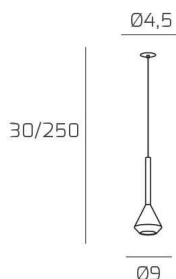

AYGO SOSP. 1 LUCE NERO CON CAVO CM.250 E ROSONE DA INCASSO NERO

Codice:	1202INCNE/S1-NE
Ean:	8059917055063
Collezione:	1202 AYGO
Categoria:	SOSPENSIONE

Dimensioni

Dimensioni minime (LxPxA):	9 x -- x 30 cm
Dimensioni massime (LxPxA):	9 x -- x 250 cm
Dimensioni rosone:	d.4,5 cm
Peso netto:	0.40 kg
Peso lordo:	0.50 kg

Informazioni tecniche

Classe di isolamento:	1
Grado di protezione:	IP20
Alimentazione:	220-240V 50/60HZ

Colori

Colore struttura:	NERO - BLACK
--------------------------	--------------

Info sorgente e prestazionali

Attacco:	GU10
Numero di attacchi:	1
Led integrato:	NO
Potenza massima:	50 W
Potenza energy save consigliata:	9 W
Lampadina inclusa:	NO