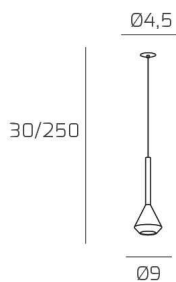

AYGO SOSP. 1 LUCE BRONZO CON CAVO CM.250 E ROSONE DA INCASSO NERO

Codice:	1202INCNE/S1-BR
Ean:	8059917055056
Collezione:	1202 AYGO
Categoria:	SOSPENSIONE

Dimensioni

Dimensioni minime (LxPxA):	9 x -- x 30 cm
Dimensioni massime (LxPxA):	9 x -- x 250 cm
Dimensioni rosone:	d.4,5 cm
Peso netto:	0.40 kg
Peso lordo:	0.50 kg

Informazioni tecniche

Classe di isolamento:	1
Grado di protezione:	IP20
Alimentazione:	220-240V 50/60HZ

Colori

Colore struttura:	NERO - BLACK
--------------------------	--------------

Info sorgente e prestazionali

Attacco:	GU10
Numero di attacchi:	1
Led integrato:	NO
Potenza massima:	50 W
Potenza energy save consigliata:	9 W
Lampadina inclusa:	NO