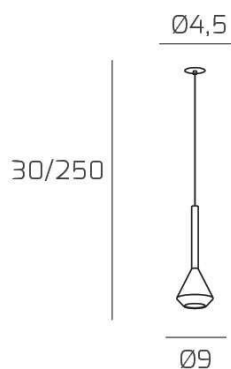

AYGO SOSP. 1 LUCE BRONZO CON CAVO CM.250 E ROSONE DA INCASSO NERO

Codice:	1202INCNE/S1-BR
Ean:	8059917055056
Collezione:	1202 AYGO
Categoria:	SOSPENSIONE

Dimensioni

Dimensioni minime (LxPxA):	9 x -- x 30 cm
Dimensioni massime (LxPxA):	9 x -- x 250 cm
Dimensioni rosone:	d.4,5 cm
Peso netto:	0.40 kg
Peso lordo:	0.50 kg

Informazioni tecniche

Classe di isolamento:	1
Grado di protezione:	IP20
Alimentazione:	220-240V 50/60HZ

Colori

Colore struttura:	NERO - BLACK
--------------------------	--------------

Info sorgente e prestazionali

Attacco:	GU10
Numero di attacchi:	1
Led integrato:	NO
Potenza massima:	50 W
Potenza energy save consigliata:	9 W
Lampadina inclusa:	NO