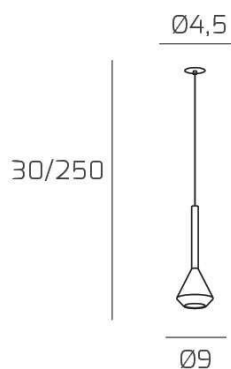

AYGO SOSP. 1 LUCE BRONZO CON CAVO CM.250 E ROSONE DA INCASSO BIANCO

Codice:	1202INCBI/S1-BR
Ean:	8059917054998
Collezione:	1202 AYGO
Categoria:	SOSPENSIONE

Dimensioni

Dimensioni minime (LxPxA):	9 x -- x 30 cm
Dimensioni massime (LxPxA):	9 x -- x 250 cm
Dimensioni rosone:	d.4,5 cm
Peso netto:	0.40 kg
Peso lordo:	0.50 kg

Informazioni tecniche

Classe di isolamento:	1
Grado di protezione:	IP20
Alimentazione:	220-240V 50/60HZ

Colori

Colore struttura:	BIANCO - WHITE
--------------------------	----------------

Info sorgente e prestazionali

Attacco:	GU10
Numero di attacchi:	1
Led integrato:	NO
Potenza massima:	50 W
Potenza energy save consigliata:	9 W
Lampadina inclusa:	NO