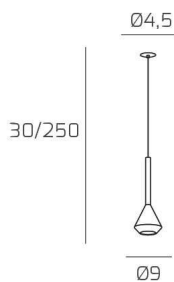

AYGO SOSP. 1 LUCE BRONZO CON CAVO CM.250 E ROSONE DA INCASSO BIANCO

Codice:	1202INCBI/S1-BR
Ean:	8059917054998
Collezione:	1202 AYGO
Categoria:	SOSPENSIONE

Dimensioni

Dimensioni minime (LxPxA):	9 x -- x 30 cm
Dimensioni massime (LxPxA):	9 x -- x 250 cm
Dimensioni rosone:	d.4,5 cm
Peso netto:	0.40 kg
Peso lordo:	0.50 kg

Informazioni tecniche

Classe di isolamento:	1
Grado di protezione:	IP20
Alimentazione:	220-240V 50/60HZ

Colori

Colore struttura:	BIANCO - WHITE
--------------------------	----------------

Info sorgente e prestazionali

Attacco:	GU10
Numero di attacchi:	1
Led integrato:	NO
Potenza massima:	50 W
Potenza energy save consigliata:	9 W
Lampadina inclusa:	NO