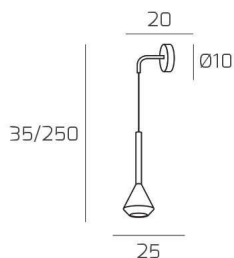

AYGO APPLIQUE 1 LUCE SABBIA CON BASE BIANCA

Codice:	1202BI/A-SA
Ean:	8059917050396
Collezione:	1202 AYGO
Categoria:	PARETE

Dimensioni

Dimensioni minime (LxPxA):	25 x -- x 35 cm
Dimensioni massime (LxPxA):	25 x -- x 250 cm
Dimensioni rosone:	d.10 cm
Peso netto:	0.40 kg
Peso lordo:	0.50 kg

Informazioni tecniche

Classe di isolamento:	1
Grado di protezione:	IP20
Alimentazione:	220-240V 50/60HZ

Colori

Colore struttura:	BIANCO - WHITE
Colore diffusore:	SABBIA - SAND

Info sorgente e prestazionali

Attacco:	GU10
Numero di attacchi:	1
Led integrato:	NO
Potenza massima:	50 W
Potenza energy save consigliata:	9 W
Lampadina inclusa:	NO