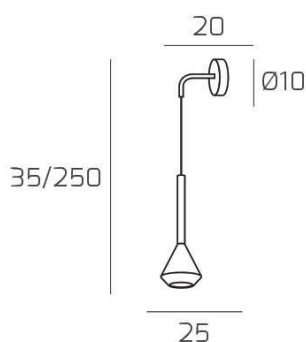

AYGO APPLIQUE 1 LUCE SABBIA CON BASE BIANCA

Codice:	1202BI/A-SA
Ean:	8059917050396
Collezione:	1202 AYGO
Categoria:	PARETE

Dimensioni

Dimensioni minime (LxPxA):	25 x -- x 35 cm
Dimensioni massime (LxPxA):	25 x -- x 250 cm
Dimensioni rosone:	d.10 cm
Peso netto:	0.40 kg
Peso lordo:	0.50 kg

Informazioni tecniche

Classe di isolamento:	1
Grado di protezione:	IP20
Alimentazione:	220-240V 50/60HZ

Colori

Colore struttura:	BIANCO - WHITE
Colore diffusore:	SABBIA - SAND

Info sorgente e prestazionali

Attacco:	GU10
Numero di attacchi:	1
Led integrato:	NO
Potenza massima:	50 W
Potenza energy save consigliata:	9 W
Lampadina inclusa:	NO