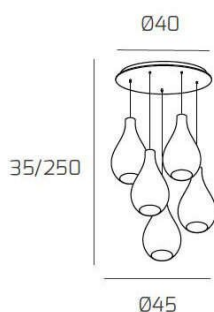

DROP 2.0 SOSP. BIANCO 5 LUCI TONDA VETRI PICCOLI TRASPARENTE

Codice:	1193BI/S5 TP-TR
Ean:	8059917038929
Collezione:	1193 DROP 2.0
Categoria:	SOSPENSIONE

Dimensioni

Dimensioni minime (LxPxA):	45 x -- x 35 cm
Dimensioni massime (LxPxA):	45 x -- x 250 cm
Dimensioni rosone:	d.40 cm
Peso netto:	4.70 kg
Peso lordo:	4.90 kg

Informazioni tecniche

Classe di isolamento:	1
Grado di protezione:	IP20
Alimentazione:	220-240V 50/60HZ

Colori

Colore struttura:	BIANCO - WHITE
Colore diffusore:	TRASPARENTE - TRANSPARENT

Info sorgente e prestazionali

Attacco:	E27
Numero di attacchi:	5
Led integrato:	NO
Potenza massima:	60 W
Potenza energy save consigliata:	18 W
Lampadina inclusa:	NO