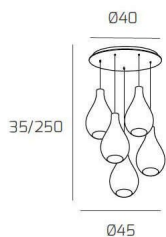

DROP 2.0 SOSP. BIANCO 5 LUCI TONDA VETRI PICCOLI TRASPARENTE

Codice:	1193BI/S5 TP-TR
Ean:	8059917038929
Collezione:	1193 DROP 2.0
Categoria:	SOSPENSIONE

Dimensioni

Dimensioni minime (LxPxA):	45 x -- x 35 cm
Dimensioni massime (LxPxA):	45 x -- x 250 cm
Dimensioni rosone:	d.40 cm
Peso netto:	4.70 kg
Peso lordo:	4.90 kg

Informazioni tecniche

Classe di isolamento:	1
Grado di protezione:	IP20
Alimentazione:	220-240V 50/60HZ

Colori

Colore struttura:	BIANCO - WHITE
Colore diffusore:	TRASPARENTE - TRANSPARENT

Info sorgente e prestazionali

Attacco:	E27
Numero di attacchi:	5
Led integrato:	NO
Potenza massima:	60 W
Potenza energy save consigliata:	18 W
Lampadina inclusa:	NO