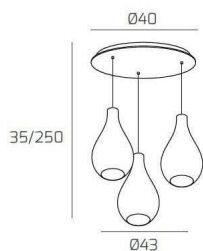

DROP 2.0 SOSP. OTTONE SAT. 3 LUCI TONDA VETRI PICCOLI (2 FUME'+1 TRASPARENTE)

Codice:	1193OS/S3 TP-TF
Ean:	8059917041639
Collezione:	1193 DROP 2.0
Categoria:	SOSPENSIONE

Dimensioni

Dimensioni minime (LxPxA):	43 x -- x 35 cm
Dimensioni massime (LxPxA):	43 x -- x 250 cm
Dimensioni rosone:	d.40 cm
Peso netto:	3.30 kg
Peso lordo:	3.60 kg

Informazioni tecniche

Classe di isolamento:	1
Grado di protezione:	IP20
Alimentazione:	220-240V 50/60HZ

Colori

Colore struttura:	OTTONE SATINATO - SATIN BRASS
Colore diffusore:	TRASPARENTE+FUME' - TRANSPARENT+SMOKE

Info sorgente e prestazionali

Attacco:	E27
Numero di attacchi:	3
Led integrato:	NO
Potenza massima:	60 W
Potenza energy save consigliata:	18 W
Lampadina inclusa:	NO