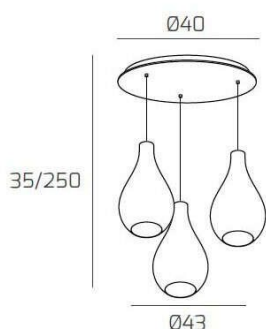

DROP 2.0 SOSP. OTTONE SAT. 3 LUCI TONDA VETRI PICCOLI (2 FUME'+1 TRASPARENTE)

Codice:	1193OS/S3 TP-TF
Ean:	8059917041639
Collezione:	1193 DROP 2.0
Categoria:	SOSPENSIONE

Dimensioni

Dimensioni minime (LxPxA):	43 x -- x 35 cm
Dimensioni massime (LxPxA):	43 x -- x 250 cm
Dimensioni rosone:	d.40 cm
Peso netto:	3.30 kg
Peso lordo:	3.60 kg

Informazioni tecniche

Classe di isolamento:	1
Grado di protezione:	IP20
Alimentazione:	220-240V 50/60HZ

Colori

Colore struttura:	OTTONE SATINATO - SATIN BRASS
Colore diffusore:	TRASPARENTE+FUME' - TRANSPARENT+SMOKE

Info sorgente e prestazionali

Attacco:	E27
Numero di attacchi:	3
Led integrato:	NO
Potenza massima:	60 W
Potenza energy save consigliata:	18 W
Lampadina inclusa:	NO