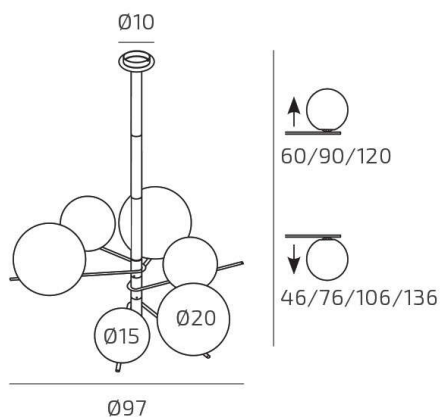

BOOMERANG PLAFONIERA/SOSPENSIONE 6 LUCI SABBIA

Codice:	1200/6-SA
Ean:	8059917047785
Collezione:	1200 BOOMERANG
Categoria:	SOFFITTO

Dimensioni

Dimensioni minime (LxPxA):	97 x -- x 46 cm
Dimensioni massime (LxPxA):	97 x -- x 136 cm
Dimensioni rosone:	d.10 cm
Peso netto:	5.10 kg
Peso lordo:	5.70 kg

Informazioni tecniche

Classe di isolamento:	1
Grado di protezione:	IP20
Alimentazione:	220-240V 50/60HZ

Colori

Colore struttura:	SABBIA - SAND
Colore diffusore:	BIANCO -WHITE

Info sorgente e prestazionali

Attacco:	E27
Numero di attacchi:	6
Led integrato:	NO
Potenza massima:	60 W
Potenza energy save consigliata:	10 W
Lampadina inclusa:	NO