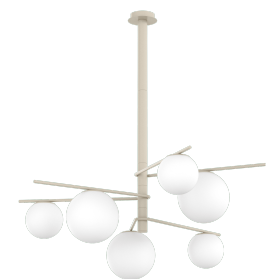

BOOMERANG PLAFONIERA/SOSPENSIONE 6 LUCI SABBIA

Codice:	1200/6-SA
Ean:	8059917047785
Collezione:	1200 BOOMERANG
Categoria:	SOFFITTO

Dimensioni

Dimensioni minime (LxPxA):	97 x -- x 46 cm
Dimensioni massime (LxPxA):	97 x -- x 136 cm
Dimensioni rosone:	d.10 cm
Peso netto:	5.10 kg
Peso lordo:	5.70 kg

Informazioni tecniche

Classe di isolamento:	1
Grado di protezione:	IP20
Alimentazione:	220-240V 50/60HZ

Colori

Colore struttura:	SABBIA - SAND
Colore diffusore:	BIANCO -WHITE

Info sorgente e prestazionali

Attacco:	E27
Numero di attacchi:	6
Led integrato:	NO
Potenza massima:	60 W
Potenza energy save consigliata:	10 W
Lampadina inclusa:	NO