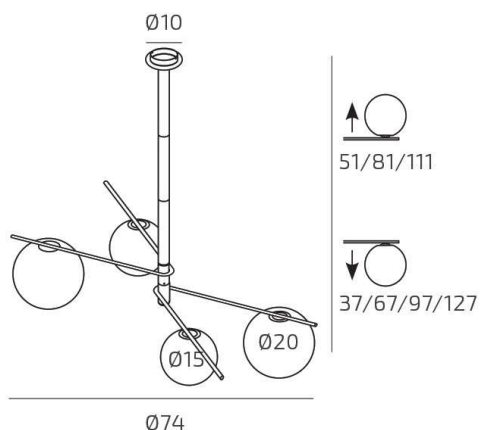

BOOMERANG PLAFONIERA/SOSPENSIONE 4 LUCI SABBIA

Codice: 1200/4-SA
Ean: 8059917047778
Collezione: 1200 BOOMERANG
Categoria: SOFFITTO

Dimensioni

Dimensioni minime (LxPxA): 74 x -- x 37 cm
Dimensioni massime (LxPxA): 74 x -- x 127 cm
Dimensioni rosone: d.10 cm
Peso netto: 3.40 kg
Peso lordo: 4.00 kg

Informazioni tecniche

Classe di isolamento: 1
Grado di protezione: IP20
Alimentazione: 220-240V 50/60HZ

Colori

Colore struttura: SABBIA - SAND
Colore diffusore: BIANCO -WHITE

Info sorgente e prestazionali

Attacco: E27
Numero di attacchi: 4
Led integrato: NO
Potenza massima: 60 W
Potenza energy save consigliata: 10 W
Lampadina inclusa: NO