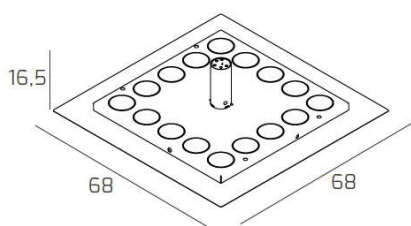

FLOPPY NERO CON STAFFA DI FISSAGGIO E COPRIBASE

Codice: 1185/68 ST12-NE
Ean: 8059917032569
Collezione: 1185 FLOPPY
Categoria: SOFFITTO

Dimensioni

Dimensioni (LxPxA): 68 x 68 x 16 cm
Dimensioni rosone: d.12,5 cm
Peso netto: 7.00 kg
Peso lordo: 7.80 kg

Informazioni tecniche

Classe di isolamento: 1
Grado di protezione: IP20
Alimentazione: 220-240V 50/60HZ

Colori

Colore struttura: NERO - BLACK

Info sorgente e prestazionali

Attacco: GX53
Numero di attacchi: 16
Led integrato: NO
Potenza energy save consigliata: 11 W
Lampadina inclusa: NO