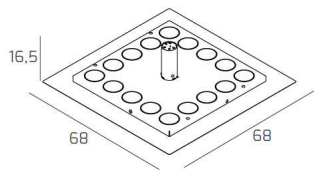

FLOPPY NERO CON STAFFA DI FISSAGGIO E COPRIBASE

Codice: 1185/68 ST12-NE
Ean: 8059917032569
Collezione: 1185 FLOPPY
Categoria: SOFFITTO

Dimensioni

Dimensioni (LxPxA): 68 x 68 x 16 cm
Dimensioni rosone: d.12,5 cm
Peso netto: 7.00 kg
Peso lordo: 7.80 kg

Informazioni tecniche

Classe di isolamento: 1
Grado di protezione: IP20
Alimentazione: 220-240V 50/60HZ

Colori

Colore struttura: NERO - BLACK

Info sorgente e prestazionali

Attacco: GX53
Numero di attacchi: 16
Led integrato: NO
Potenza energy save consigliata: 11 W
Lampadina inclusa: NO