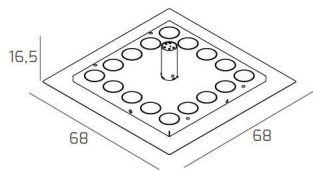

## FLOPPY BIANCO CON STAFFA DI FISSAGGIO E COPRIBASE

**Codice:** 1185/68 ST12-BI  
**Ean:** 8059917032538  
**Collezione:** 1185 FLOPPY  
**Categoria:** SOFFITTO

### Dimensioni

**Dimensioni (LxPxA):** 68 x 68 x 16 cm  
**Dimensioni rosone:** d.12,5 cm  
**Peso netto:** 7.00 kg  
**Peso lordo:** 7.80 kg