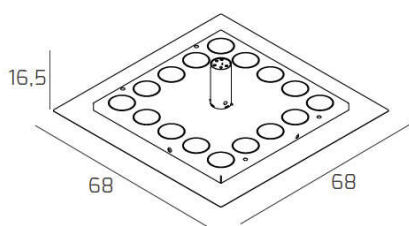

## FLOPPY BIANCO CON STAFFA DI FISSAGGIO E COPRIBASE

**Codice:** 1185/68 ST12-BI  
**Ean:** 8059917032538  
**Collezione:** 1185 FLOPPY  
**Categoria:** SOFFITTO

### Dimensioni

**Dimensioni (LxPxA):** 68 x 68 x 16 cm  
**Dimensioni rosone:** d.12,5 cm  
**Peso netto:** 7.00 kg  
**Peso lordo:** 7.80 kg