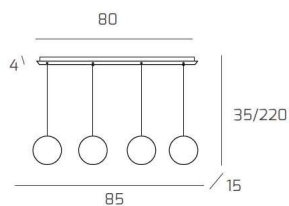

ECLIPSE SOSP. BIANCO 4 LUCI RETTANGOLARE VETRI 2X FU + 2X BR

Codice:	1184BI/S4 R-FB
Ean:	8059917028517
Collezione:	1184 ECLIPSE
Categoria:	SOSPENSIONE

Dimensioni

Dimensioni minime (LxPxA):	85 x 15 x 35 cm
Dimensioni massime (LxPxA):	85 x 15 x 220 cm
Dimensioni rosone:	80x4 cm
Peso netto:	2.90 kg
Peso lordo:	3.20 kg

Informazioni tecniche

Classe di isolamento:	1
Grado di protezione:	IP20
Alimentazione:	220-240V 50/60HZ

Colori

Colore struttura:	BIANCO - WHITE
Colore diffusore:	FUME'+BRONZO - SMOKE+BRONZE

Info sorgente e prestazionali

Attacco:	G9
Numero di attacchi:	4
Led integrato:	NO
Potenza massima:	40 W
Potenza energy save consigliata:	8 W
Lampadina inclusa:	NO