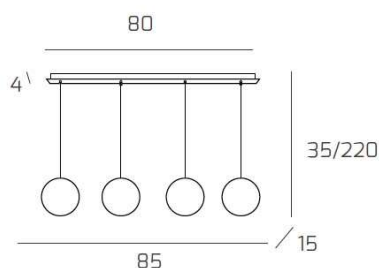

ECLIPSE SOSP. BIANCO 4 LUCI RETTANGOLARE VETRI 2X FU + 2X BR

Codice:	1184BI/S4 R-FB
Ean:	8059917028517
Collezione:	1184 ECLIPSE
Categoria:	SOSPENSIONE

Dimensioni

Dimensioni minime (LxPxA):	85 x 15 x 35 cm
Dimensioni massime (LxPxA):	85 x 15 x 220 cm
Dimensioni rosone:	80x4 cm
Peso netto:	2.90 kg
Peso lordo:	3.20 kg

Informazioni tecniche

Classe di isolamento:	1
Grado di protezione:	IP20
Alimentazione:	220-240V 50/60HZ

Colori

Colore struttura:	BIANCO - WHITE
Colore diffusore:	FUME'+BRONZO - SMOKE+BRONZE

Info sorgente e prestazionali

Attacco:	G9
Numero di attacchi:	4
Led integrato:	NO
Potenza massima:	40 W
Potenza energy save consigliata:	8 W
Lampadina inclusa:	NO