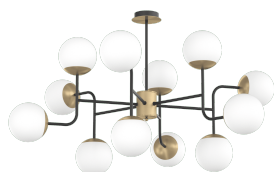

CLEAR LAMPADARIO 12 LUCI

Codice:	1198/L12
Ean:	8057094705498
Collezione:	1198 CLEAR
Categoria:	SOSPENSIONE

Dimensioni

Dimensioni minime (LxPxA):	105 x -- x 62 cm
Dimensioni massime (LxPxA):	105 x -- x 122 cm
Dimensioni rosone:	d.10 cm
Peso netto:	5.50 kg
Peso lordo:	6.10 kg

Informazioni tecniche

Classe di isolamento:	1
Grado di protezione:	IP20
Alimentazione:	220-240V 50/60HZ

Colori

Colore struttura:	NERO+OTTONE - BLACK+BRASS
Colore diffusore:	BIANCO -WHITE

Info sorgente e prestazionali

Attacco:	E27
Numero di attacchi:	12
Led integrato:	NO
Potenza massima:	60 W
Potenza energy save consigliata:	10 W
Lampadina inclusa:	NO