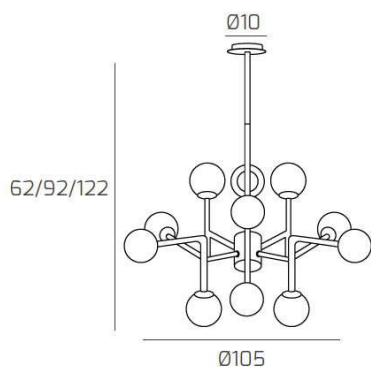

CLEAR LAMPADARIO 12 LUCI

Codice:	1198/L12
Ean:	8057094705498
Collezione:	1198 CLEAR
Categoria:	SOSPENSIONE

Dimensioni

Dimensioni minime (LxPxA):	105 x -- x 62 cm
Dimensioni massime (LxPxA):	105 x -- x 122 cm
Dimensioni rosone:	d.10 cm
Peso netto:	5.50 kg
Peso lordo:	6.10 kg

Informazioni tecniche

Classe di isolamento:	1
Grado di protezione:	IP20
Alimentazione:	220-240V 50/60HZ

Colori

Colore struttura:	NERO+OTTONE - BLACK+BRASS
Colore diffusore:	BIANCO -WHITE

Info sorgente e prestazionali

Attacco:	E27
Numero di attacchi:	12
Led integrato:	NO
Potenza massima:	60 W
Potenza energy save consigliata:	10 W
Lampadina inclusa:	NO