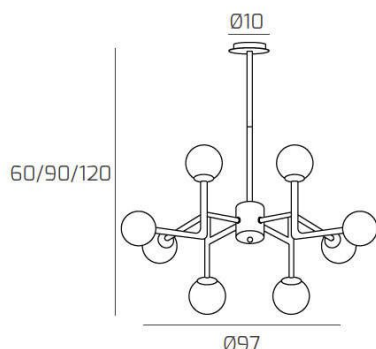

CLEAR LAMPADARIO 8 LUCI

Codice:	1198/L8
Ean:	8059917047914
Collezione:	1198 CLEAR
Categoria:	SOSPENSIONE

Dimensioni

Dimensioni minime (LxPxA):	97 x -- x 60 cm
Dimensioni massime (LxPxA):	97 x -- x 120 cm
Dimensioni rosone:	d.10 cm
Peso netto:	7.20 kg
Peso lordo:	7.80 kg

Informazioni tecniche

Classe di isolamento:	1
Grado di protezione:	IP20
Alimentazione:	220-240V 50/60HZ

Colori

Colore struttura:	NERO+OTTONE - BLACK+BRASS
Colore diffusore:	BIANCO -WHITE

Info sorgente e prestazionali

Attacco:	E27
Numero di attacchi:	8
Led integrato:	NO
Potenza massima:	60 W
Potenza energy save consigliata:	10 W
Lampadina inclusa:	NO