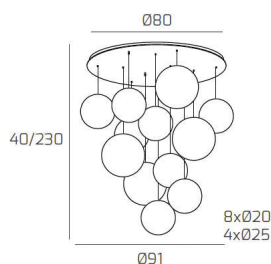

BIG ECLIPSE SOSP. CROMO 12 LUCI TONDA VETRI (8 PICCOLI +4 MEDI) TUTTI AMBRA

Codice:	1194CR/S12 TPM-AM
Ean:	8059917044234
Collezione:	1194 BIG ECLIPSE
Categoria:	SOSPENSIONE

Dimensioni

Dimensioni minime (LxPxA):	91 x -- x 40 cm
Dimensioni massime (LxPxA):	91 x -- x 230 cm
Dimensioni rosone:	d.80 cm
Peso netto:	10.40 kg
Peso lordo:	10.80 kg

Informazioni tecniche

Classe di isolamento:	1
Grado di protezione:	IP20
Alimentazione:	220-240V 50/60HZ

Colori

Colore struttura:	CROMO - CHROME
Colore diffusore:	AMBRA - AMBER

Info sorgente e prestazionali

Attacco:	E27
Numero di attacchi:	12
Led integrato:	NO
Potenza massima:	60 W
Potenza energy save consigliata:	18 W
Lampadina inclusa:	NO