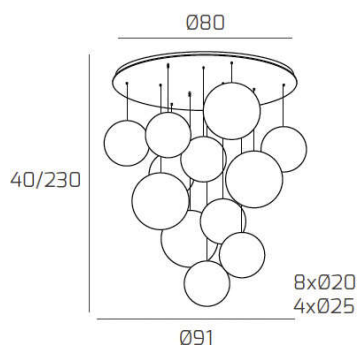

BIG ECLIPSE SOSP. CROMO 12 LUCI TONDA VETRI (8 PICCOLI +4 MEDI) TUTTI AMBRA

Codice:	1194CR/S12 TPM-AM
Ean:	8059917044234
Collezione:	1194 BIG ECLIPSE
Categoria:	SOSPENSIONE

Dimensioni

Dimensioni minime (LxPxA):	91 x -- x 40 cm
Dimensioni massime (LxPxA):	91 x -- x 230 cm
Dimensioni rosone:	d.80 cm
Peso netto:	10.40 kg
Peso lordo:	10.80 kg

Informazioni tecniche

Classe di isolamento:	1
Grado di protezione:	IP20
Alimentazione:	220-240V 50/60HZ

Colori

Colore struttura:	CROMO - CHROME
Colore diffusore:	AMBRA - AMBER

Info sorgente e prestazionali

Attacco:	E27
Numero di attacchi:	12
Led integrato:	NO
Potenza massima:	60 W
Potenza energy save consigliata:	18 W
Lampadina inclusa:	NO