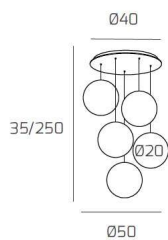

BIG ECLIPSE SOSP. OTTONE SAT. 5 LUCI TONDO VETRI PICCOLI (2 AMBRA+2 BRONZO+1 FUME')

Codice:	1194OS/S5 TP-MC
Ean:	8059917046825
Collezione:	1194 BIG ECLIPSE
Categoria:	SOSPENSIONE

Dimensioni

Dimensioni minime (LxPxA):	50 x -- x 35 cm
Dimensioni massime (LxPxA):	50 x -- x 250 cm
Dimensioni rosone:	d.40 cm
Peso netto:	4.30 kg
Peso lordo:	4.60 kg

Informazioni tecniche

Classe di isolamento:	1
Grado di protezione:	IP20
Alimentazione:	220-240V 50/60HZ

Colori

Colore struttura:	OTTONE SATINATO - SATIN BRASS
Colore diffusore:	MULTICOLOR

Info sorgente e prestazionali

Attacco:	E27
Numero di attacchi:	5
Led integrato:	NO
Potenza massima:	60 W
Potenza energy save consigliata:	18 W
Lampadina inclusa:	NO