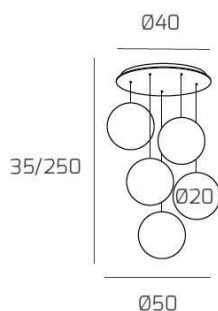

BIG ECLIPSE SOSP. OTTONE SAT. 5 LUCI TONDO VETRI PICCOLI (2 AMBRA+2 BRONZO+1 FUME')

Codice:	1194OS/S5 TP-MC
Ean:	8059917046825
Collezione:	1194 BIG ECLIPSE
Categoria:	SOSPENSIONE

Dimensioni

Dimensioni minime (LxPxA):	50 x -- x 35 cm
Dimensioni massime (LxPxA):	50 x -- x 250 cm
Dimensioni rosone:	d.40 cm
Peso netto:	4.30 kg
Peso lordo:	4.60 kg

Informazioni tecniche

Classe di isolamento:	1
Grado di protezione:	IP20
Alimentazione:	220-240V 50/60HZ

Colori

Colore struttura:	OTTONE SATINATO - SATIN BRASS
Colore diffusore:	MULTICOLOR

Info sorgente e prestazionali

Attacco:	E27
Numero di attacchi:	5
Led integrato:	NO
Potenza massima:	60 W
Potenza energy save consigliata:	18 W
Lampadina inclusa:	NO