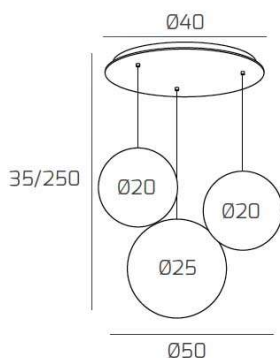

BIG ECLIPSE SOSP. BIANCO 3 LUCI TONDO VETRI (1 PICCOLO FUME'+1 PICCOLO AMBRA+1 MEDIO BRONZO)

Codice:	1194BI/S3 TPM-MC
Ean:	8059917043138
Collezione:	1194 BIG ECLIPSE
Categoria:	SOSPENSIONE

Dimensioni

Dimensioni minime (LxPxA):	50 x -- x 35 cm
Dimensioni massime (LxPxA):	50 x -- x 250 cm
Dimensioni rosone:	d.40 cm
Peso netto:	2.60 kg
Peso lordo:	2.80 kg

Informazioni tecniche

Classe di isolamento:	1
Grado di protezione:	IP20
Alimentazione:	220-240V 50/60HZ

Colori

Colore struttura:	BIANCO - WHITE
Colore diffusore:	MULTICOLOR

Info sorgente e prestazionali

Attacco:	E27
Numero di attacchi:	3
Led integrato:	NO
Potenza massima:	60 W
Potenza energy save consigliata:	18 W
Lampadina inclusa:	NO