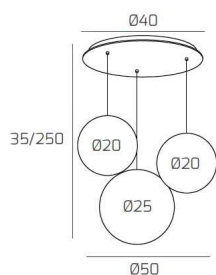

BIG ECLIPSE SOSP. BIANCO 3 LUCI TONDO VETRI (1 PICCOLO FUME'+1 PICCOLO AMBRA+1 MEDIO BRONZO)

Codice:	1194BI/S3 TPM-MC
Ean:	8059917043138
Collezione:	1194 BIG ECLIPSE
Categoria:	SOSPENSIONE

Dimensioni

Dimensioni minime (LxPxA):	50 x -- x 35 cm
Dimensioni massime (LxPxA):	50 x -- x 250 cm
Dimensioni rosone:	d.40 cm
Peso netto:	2.60 kg
Peso lordo:	2.80 kg

Informazioni tecniche

Classe di isolamento:	1
Grado di protezione:	IP20
Alimentazione:	220-240V 50/60HZ

Colori

Colore struttura:	BIANCO - WHITE
Colore diffusore:	MULTICOLOR

Info sorgente e prestazionali

Attacco:	E27
Numero di attacchi:	3
Led integrato:	NO
Potenza massima:	60 W
Potenza energy save consigliata:	18 W
Lampadina inclusa:	NO