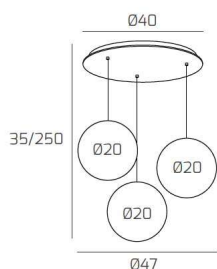

BIG ECLIPSE SOSP. CROMO 3 LUCI TONDO VETRI PICCOLI (2 AMBRA+1 BRONZO)

Codice:	1194CR/S3 TP-AB
Ean:	8059917044708
Collezione:	1194 BIG ECLIPSE
Categoria:	SOSPENSIONE

Dimensioni

Dimensioni minime (LxPxA):	47 x -- x 35 cm
Dimensioni massime (LxPxA):	47 x -- x 250 cm
Dimensioni rosone:	d.40 cm
Peso netto:	2.60 kg
Peso lordo:	2.80 kg

Attacco:	E27
Numero di attacchi:	3
Led integrato:	NO
Potenza massima:	60 W
Potenza energy save consigliata:	18 W
Lampadina inclusa:	NO