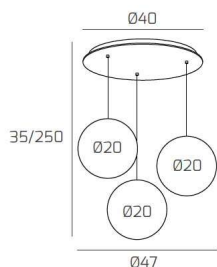

**BIG ECLIPSE SOSP. CROMO 3 LUCI TONDO VETRI PICCOLI (2 AMBRA+1 BRONZO)**

<b>Codice:</b>	1194CR/S3 TP-AB
<b>Ean:</b>	8059917044708
<b>Collezione:</b>	1194 BIG ECLIPSE
<b>Categoria:</b>	SOSPENSIONE

**Dimensioni**

<b>Dimensioni minime (LxPxA):</b>	47 x -- x 35 cm
<b>Dimensioni massime (LxPxA):</b>	47 x -- x 250 cm
<b>Dimensioni rosone:</b>	d.40 cm
<b>Peso netto:</b>	2.60 kg
<b>Peso lordo:</b>	2.80 kg

**Informazioni tecniche**

**Info sorgente e prestazionali**

<b>Attacco:</b>	E27
<b>Numero di attacchi:</b>	3
<b>Led integrato:</b>	NO
<b>Potenza massima:</b>	60 W
<b>Potenza energy save consigliata:</b>	18 W
<b>Lampadina inclusa:</b>	NO