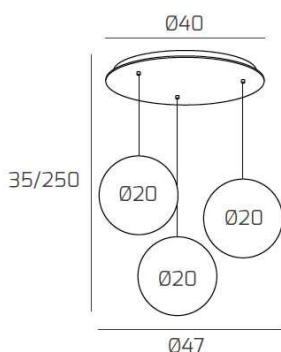

BIG ECLIPSE SOSP. CROMO 3 LUCI TONDO VETRI PICCOLI (2 AMBRA+1 BRONZO)

Codice:	1194CR/S3 TP-AB
Ean:	8059917044708
Collezione:	1194 BIG ECLIPSE
Categoria:	SOSPENSIONE

Dimensioni

Dimensioni minime (LxPxA):	47 x -- x 35 cm
Dimensioni massime (LxPxA):	47 x -- x 250 cm
Dimensioni rosone:	d.40 cm
Peso netto:	2.60 kg
Peso lordo:	2.80 kg

Attacco:	E27
Numero di attacchi:	3
Led integrato:	NO
Potenza massima:	60 W
Potenza energy save consigliata:	18 W
Lampadina inclusa:	NO