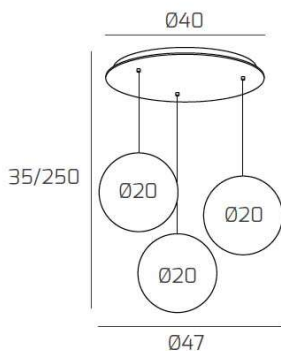

**BIG ECLIPSE SOSP. CROMO 3 LUCI TONDO VETRI PICCOLI (2 AMBRA+1 BRONZO)**

<b>Codice:</b>	1194CR/S3 TP-AB
<b>Ean:</b>	8059917044708
<b>Collezione:</b>	1194 BIG ECLIPSE
<b>Categoria:</b>	SOSPENSIONE

**Dimensioni**

<b>Dimensioni minime (LxPxA):</b>	47 x -- x 35 cm
<b>Dimensioni massime (LxPxA):</b>	47 x -- x 250 cm
<b>Dimensioni rosone:</b>	d.40 cm
<b>Peso netto:</b>	2.60 kg
<b>Peso lordo:</b>	2.80 kg

**Informazioni tecniche**

**Info sorgente e prestazionali**

<b>Attacco:</b>	E27
<b>Numero di attacchi:</b>	3
<b>Led integrato:</b>	NO
<b>Potenza massima:</b>	60 W
<b>Potenza energy save consigliata:</b>	18 W
<b>Lampadina inclusa:</b>	NO