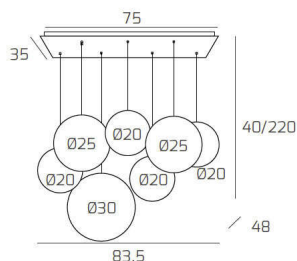

BIG ECLIPSE SOSP. CROMO 7 LUCI RETTANGOLARE VETRI (2 PICCOLI FU+2 PICCOLI BR+1 MEDIO FU+1 MEDIO BR+1 GRANDE FU)

Codice:	1194CR/S7 RMIX-FB
Ean:	8059917045422
Collezione:	1194 BIG ECLIPSE
Categoria:	SOSPENSIONE

Dimensioni

Dimensioni minime (LxPxA):	83 x 48 x 40 cm
Dimensioni massime (LxPxA):	83 x 48 x 220 cm
Dimensioni rosone:	75x35 cm
Peso netto:	5.80 kg
Peso lordo:	6.10 kg

Informazioni tecniche

Classe di isolamento:	1
Grado di protezione:	IP20
Alimentazione:	220-240V 50/60HZ

Colori

Colore struttura:	CROMO - CHROME
Colore diffusore:	FUME'+BRONZO - SMOKE+BRONZE

Info sorgente e prestazionali

Attacco:	E27
Numero di attacchi:	7
Led integrato:	NO
Potenza massima:	60 W
Potenza energy save consigliata:	18 W
Lampadina inclusa:	NO