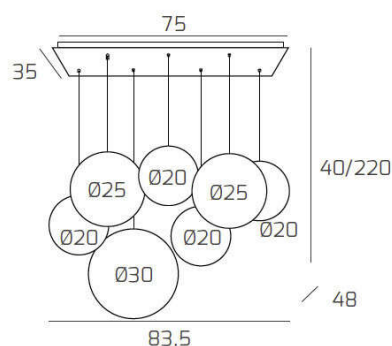

BIG ECLIPSE SOSP. CROMO 7 LUCI RETTANGOLARE VETRI (2 PICCOLI FU+2 PICCOLI BR+1 MEDIO FU+1 MEDIO BR+1 GRANDE FU)

Codice:	1194CR/S7 RMIX-FB
Ean:	8059917045422
Collezione:	1194 BIG ECLIPSE
Categoria:	SOSPENSIONE

Dimensioni

Dimensioni minime (LxPxA):	83 x 48 x 40 cm
Dimensioni massime (LxPxA):	83 x 48 x 220 cm
Dimensioni rosone:	75x35 cm
Peso netto:	5.80 kg
Peso lordo:	6.10 kg

Informazioni tecniche

Classe di isolamento:	1
Grado di protezione:	IP20
Alimentazione:	220-240V 50/60HZ

Colori

Colore struttura:	CROMO - CHROME
Colore diffusore:	FUME'+BRONZO - SMOKE+BRONZE

Info sorgente e prestazionali

Attacco:	E27
Numero di attacchi:	7
Led integrato:	NO
Potenza massima:	60 W
Potenza energy save consigliata:	18 W
Lampadina inclusa:	NO