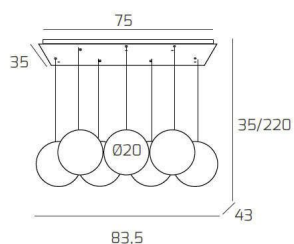

**BIG ECLIPSE SOSP. OTTONE SAT. 7 LUCI RETTANGOLARE VETRI  
PICCOLI BRONZO**

<b>Codice:</b>	1194OS/S7 RP-BR
<b>Ean:</b>	8059917046979
<b>Collezione:</b>	1194 BIG ECLIPSE
<b>Categoria:</b>	SOSPENSIONE

**Dimensioni**

<b>Dimensioni minime (LxPxA):</b>	83 x 43 x 35 cm
<b>Dimensioni massime (LxPxA):</b>	83 x 43 x 220 cm
<b>Dimensioni rosone:</b>	75x35 cm
<b>Peso netto:</b>	5.80 kg
<b>Peso lordo:</b>	6.10 kg

**Informazioni tecniche**

**Info sorgente e prestazionali**

<b>Attacco:</b>	E27
<b>Numero di attacchi:</b>	7
<b>Led integrato:</b>	NO
<b>Potenza massima:</b>	60 W
<b>Potenza energy save consigliata:</b>	18 W
<b>Lampadina inclusa:</b>	NO