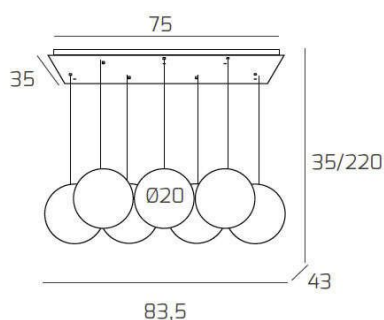

**BIG ECLIPSE SOSP. OTTONE SAT. 7 LUCI RETTANGOLARE VETRI  
PICCOLI BRONZO**

<b>Codice:</b>	1194OS/S7 RP-BR
<b>Ean:</b>	8059917046979
<b>Collezione:</b>	1194 BIG ECLIPSE
<b>Categoria:</b>	SOSPENSIONE

**Dimensioni**

<b>Dimensioni minime (LxPxA):</b>	83 x 43 x 35 cm
<b>Dimensioni massime (LxPxA):</b>	83 x 43 x 220 cm
<b>Dimensioni rosone:</b>	75x35 cm
<b>Peso netto:</b>	5.80 kg
<b>Peso lordo:</b>	6.10 kg

**Informazioni tecniche**

**Info sorgente e prestazionali**

<b>Attacco:</b>	E27
<b>Numero di attacchi:</b>	7
<b>Led integrato:</b>	NO
<b>Potenza massima:</b>	60 W
<b>Potenza energy save consigliata:</b>	18 W
<b>Lampadina inclusa:</b>	NO