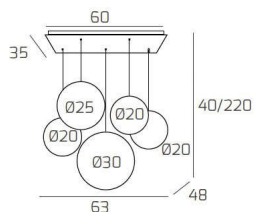

BIG ECLIPSE SOSP. CROMO 5 LUCI RETTANGOLARE VETRI (3 PICCOLI+1 MEDIO+1 GRANDE) TUTTI FUME'

Codice:	1194CR/S5 RMIX-FU
Ean:	8059917045071
Collezione:	1194 BIG ECLIPSE
Categoria:	SOSPENSIONE

Dimensioni

Dimensioni minime (LxPxA):	63 x 48 x 40 cm
Dimensioni massime (LxPxA):	63 x 48 x 220 cm
Dimensioni rosone:	60x35 cm
Peso netto:	4.30 kg
Peso lordo:	4.60 kg

Informazioni tecniche

Classe di isolamento:	1
Grado di protezione:	IP20
Alimentazione:	220-240V 50/60HZ

Colori

Colore struttura:	CROMO - CHROME
Colore diffusore:	FUME' - SMOKE

Info sorgente e prestazionali

Attacco:	E27
Numero di attacchi:	5
Led integrato:	NO
Potenza massima:	60 W
Potenza energy save consigliata:	18 W
Lampadina inclusa:	NO