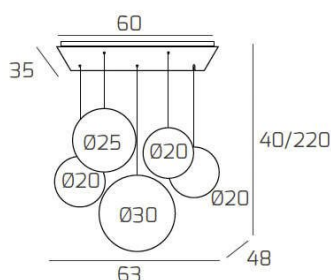

BIG ECLIPSE SOSP. CROMO 5 LUCI RETTANGOLARE VETRI (3 PICCOLI+1 MEDIO+1 GRANDE) TUTTI FUME'

Codice:	1194CR/S5 RMIX-FU
Ean:	8059917045071
Collezione:	1194 BIG ECLIPSE
Categoria:	SOSPENSIONE

Dimensioni

Dimensioni minime (LxPxA):	63 x 48 x 40 cm
Dimensioni massime (LxPxA):	63 x 48 x 220 cm
Dimensioni rosone:	60x35 cm
Peso netto:	4.30 kg
Peso lordo:	4.60 kg

Informazioni tecniche

Classe di isolamento:	1
Grado di protezione:	IP20
Alimentazione:	220-240V 50/60HZ

Colori

Colore struttura:	CROMO - CHROME
Colore diffusore:	FUME' - SMOKE

Info sorgente e prestazionali

Attacco:	E27
Numero di attacchi:	5
Led integrato:	NO
Potenza massima:	60 W
Potenza energy save consigliata:	18 W
Lampadina inclusa:	NO