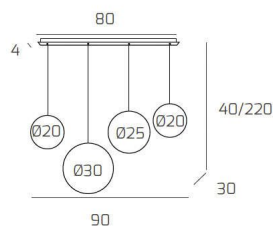

BIG ECLIPSE SOSP. BIANCO 4 LUCI RETTANGOLARE VETRI (2 PICCOLI+1 MEDIO+1 GRANDE) TUTTI FUME'

Codice:	1194BI/S4 RMIX-FU
Ean:	8059917043213
Collezione:	1194 BIG ECLIPSE
Categoria:	SOSPENSIONE

Dimensioni

Dimensioni minime (LxPxA):	90 x 30 x 40 cm
Dimensioni massime (LxPxA):	90 x 30 x 220 cm
Dimensioni rosone:	80x4 cm
Peso netto:	3.50 kg
Peso lordo:	3.80 kg

Informazioni tecniche

Classe di isolamento:	1
Grado di protezione:	IP20
Alimentazione:	220-240V 50/60HZ

Colori

Colore struttura:	BIANCO - WHITE
Colore diffusore:	FUME' - SMOKE

Info sorgente e prestazionali

Attacco:	E27
Numero di attacchi:	4
Led integrato:	NO
Potenza massima:	60 W
Potenza energy save consigliata:	18 W
Lampadina inclusa:	NO