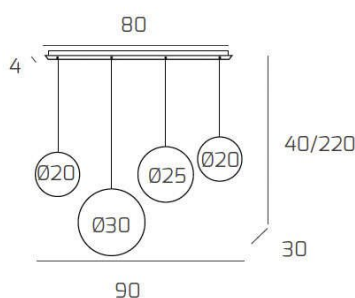

BIG ECLIPSE SOSP. BIANCO 4 LUCI RETTANGOLARE VETRI (2 PICCOLI+1 MEDIO+1 GRANDE) TUTTI FUME'

Codice:	1194BI/S4 RMIX-FU
Ean:	8059917043213
Collezione:	1194 BIG ECLIPSE
Categoria:	SOSPENSIONE

Dimensioni

Dimensioni minime (LxPxA):	90 x 30 x 40 cm
Dimensioni massime (LxPxA):	90 x 30 x 220 cm
Dimensioni rosone:	80x4 cm
Peso netto:	3.50 kg
Peso lordo:	3.80 kg

Informazioni tecniche

Classe di isolamento:	1
Grado di protezione:	IP20
Alimentazione:	220-240V 50/60HZ

Colori

Colore struttura:	BIANCO - WHITE
Colore diffusore:	FUME' - SMOKE

Info sorgente e prestazionali

Attacco:	E27
Numero di attacchi:	4
Led integrato:	NO
Potenza massima:	60 W
Potenza energy save consigliata:	18 W
Lampadina inclusa:	NO