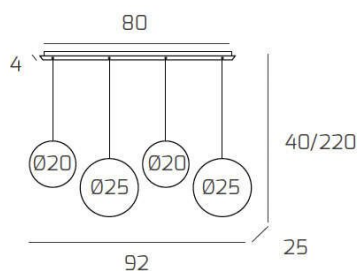

BIG ECLIPSE SOSP. BIANCO 4 LUCI RETTANGOLARE VETRI (2 PICCOLI +2 MEDI) TUTTI AMBRA

Codice:	1194BI/S4 RPM-AM
Ean:	8059917043305
Collezione:	1194 BIG ECLIPSE
Categoria:	SOSPENSIONE

Dimensioni

Dimensioni minime (LxPxA):	92 x 25 x 40 cm
Dimensioni massime (LxPxA):	92 x 25 x 220 cm
Dimensioni rosone:	80x4 cm
Peso netto:	3.50 kg
Peso lordo:	3.80 kg

Informazioni tecniche

Classe di isolamento:	1
Grado di protezione:	IP20
Alimentazione:	220-240V 50/60HZ

Colori

Colore struttura:	BIANCO - WHITE
Colore diffusore:	AMBRA - AMBER

Info sorgente e prestazionali

Attacco:	E27
Numero di attacchi:	4
Led integrato:	NO
Potenza massima:	60 W
Potenza energy save consigliata:	18 W
Lampadina inclusa:	NO