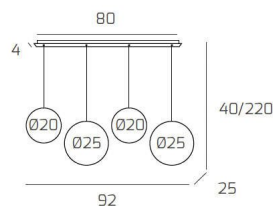

BIG ECLIPSE SOSP. BIANCO 4 LUCI RETTANGOLARE VETRI (2 PICCOLI +2 MEDI) TUTTI AMBRA

Codice:	1194BI/S4 RPM-AM
Ean:	8059917043305
Collezione:	1194 BIG ECLIPSE
Categoria:	SOSPENSIONE

Dimensioni

Dimensioni minime (LxPxA):	92 x 25 x 40 cm
Dimensioni massime (LxPxA):	92 x 25 x 220 cm
Dimensioni rosone:	80x4 cm
Peso netto:	3.50 kg
Peso lordo:	3.80 kg

Informazioni tecniche

Classe di isolamento:	1
Grado di protezione:	IP20
Alimentazione:	220-240V 50/60HZ

Colori

Colore struttura:	BIANCO - WHITE
Colore diffusore:	AMBRA - AMBER

Info sorgente e prestazionali

Attacco:	E27
Numero di attacchi:	4
Led integrato:	NO
Potenza massima:	60 W
Potenza energy save consigliata:	18 W
Lampadina inclusa:	NO