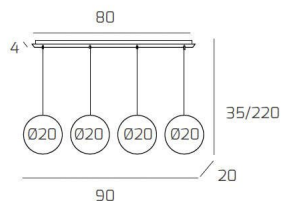

BIG ECLIPSE SOSP. BIANCO 4 LUCI RETTANGOLARE VETRI PICCOLI (2 AMBRA+1 BRONZO+1 FUME')

Codice:	1194BI/S4 RP-MC
Ean:	8059917043282
Collezione:	1194 BIG ECLIPSE
Categoria:	SOSPENSIONE

Dimensioni

Dimensioni minime (LxPxA):	90 x 20 x 35 cm
Dimensioni massime (LxPxA):	90 x 20 x 220 cm
Dimensioni rosone:	80x4 cm
Peso netto:	3.50 kg
Peso lordo:	3.80 kg

Informazioni tecniche

Classe di isolamento:	1
Grado di protezione:	IP20
Alimentazione:	220-240V 50/60HZ

Colori

Colore struttura:	BIANCO - WHITE
Colore diffusore:	MULTICOLOR

Info sorgente e prestazionali

Attacco:	E27
Numero di attacchi:	4
Led integrato:	NO
Potenza massima:	60 W
Potenza energy save consigliata:	18 W
Lampadina inclusa:	NO