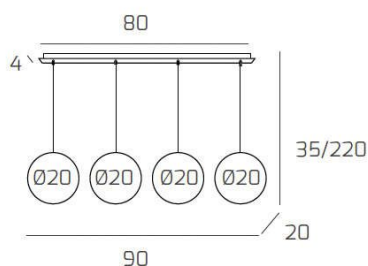

BIG ECLIPSE SOSP. BIANCO 4 LUCI RETTANGOLARE VETRI PICCOLI (2 AMBRA+1 BRONZO+1 FUME')

Codice:	1194BI/S4 RP-MC
Ean:	8059917043282
Collezione:	1194 BIG ECLIPSE
Categoria:	SOSPENSIONE

Dimensioni

Dimensioni minime (LxPxA):	90 x 20 x 35 cm
Dimensioni massime (LxPxA):	90 x 20 x 220 cm
Dimensioni rosone:	80x4 cm
Peso netto:	3.50 kg
Peso lordo:	3.80 kg

Informazioni tecniche

Classe di isolamento:	1
Grado di protezione:	IP20
Alimentazione:	220-240V 50/60HZ

Colori

Colore struttura:	BIANCO - WHITE
Colore diffusore:	MULTICOLOR

Info sorgente e prestazionali

Attacco:	E27
Numero di attacchi:	4
Led integrato:	NO
Potenza massima:	60 W
Potenza energy save consigliata:	18 W
Lampadina inclusa:	NO