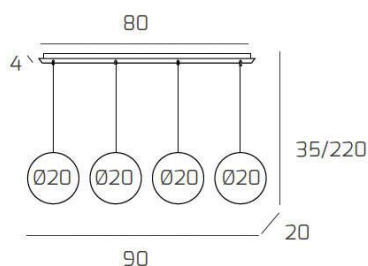

BIG ECLIPSE SOSP. BIANCO 4 LUCI RETTANGOLARE VETRI PICCOLI BRONZO

Codice:	1194BI/S4 RP-BR
Ean:	8059917043251
Collezione:	1194 BIG ECLIPSE
Categoria:	SOSPENSIONE

Dimensioni

Dimensioni minime (LxPxA):	90 x 20 x 35 cm
Dimensioni massime (LxPxA):	90 x 20 x 220 cm
Dimensioni rosone:	80x4 cm
Peso netto:	3.50 kg
Peso lordo:	3.80 kg

Informazioni tecniche

Classe di isolamento:	1
Grado di protezione:	IP20
Alimentazione:	220-240V 50/60HZ

Colori

Colore struttura:	BIANCO - WHITE
Colore diffusore:	BRONZO - BRONZE

Info sorgente e prestazionali

Attacco:	E27
Numero di attacchi:	4
Led integrato:	NO
Potenza massima:	60 W
Potenza energy save consigliata:	18 W
Lampadina inclusa:	NO