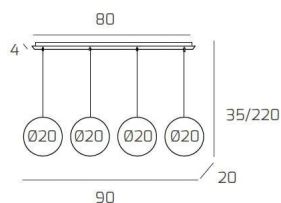

BIG ECLIPSE SOSP. BIANCO 4 LUCI RETTANGOLARE VETRI PICCOLI BRONZO

Codice:	1194BI/S4 RP-BR
Ean:	8059917043251
Collezione:	1194 BIG ECLIPSE
Categoria:	SOSPENSIONE

Dimensioni

Dimensioni minime (LxPxA):	90 x 20 x 35 cm
Dimensioni massime (LxPxA):	90 x 20 x 220 cm
Dimensioni rosone:	80x4 cm
Peso netto:	3.50 kg
Peso lordo:	3.80 kg

Informazioni tecniche

Classe di isolamento:	1
Grado di protezione:	IP20
Alimentazione:	220-240V 50/60HZ

Colori

Colore struttura:	BIANCO - WHITE
Colore diffusore:	BRONZO - BRONZE

Info sorgente e prestazionali

Attacco:	E27
Numero di attacchi:	4
Led integrato:	NO
Potenza massima:	60 W
Potenza energy save consigliata:	18 W
Lampadina inclusa:	NO