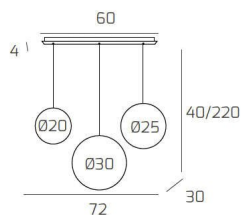

**BIG ECLIPSE SOSP. BIANCO 3 LUCI RETTANGOLARE VETRI (1 PICCOLO AMBRA+1 MEDIO BRONZO+1 GRANDE AMBRA)**

<b>Codice:</b>	1194BI/S3 RMIX-AB
<b>Ean:</b>	8059917042728
<b>Collezione:</b>	1194 BIG ECLIPSE
<b>Categoria:</b>	SOSPENSIONE

**Dimensioni**

<b>Dimensioni minime (LxPxA):</b>	72 x 30 x 40 cm
<b>Dimensioni massime (LxPxA):</b>	72 x 30 x 220 cm
<b>Dimensioni rosone:</b>	60x4 cm
<b>Peso netto:</b>	2.60 kg
<b>Peso lordo:</b>	2.80 kg

**Informazioni tecniche**

<b>Classe di isolamento:</b>	1
<b>Grado di protezione:</b>	IP20
<b>Alimentazione:</b>	220-240V 50/60HZ

**Colori**

<b>Colore struttura:</b>	BIANCO - WHITE
<b>Colore diffusore:</b>	AMBRA+BRONZO - AMBER+BRONZE

**Info sorgente e prestazionali**

<b>Attacco:</b>	E27
<b>Numero di attacchi:</b>	3
<b>Led integrato:</b>	NO
<b>Potenza massima:</b>	60 W
<b>Potenza energy save consigliata:</b>	18 W
<b>Lampadina inclusa:</b>	NO