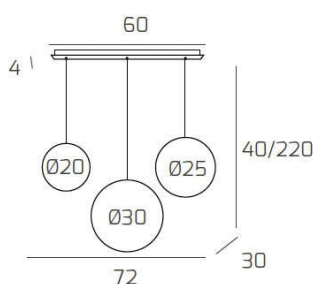

**BIG ECLIPSE SOSP. BIANCO 3 LUCI RETTANGOLARE VETRI (1 PICCOLO AMBRA+1 MEDIO BRONZO+1 GRANDE AMBRA)**

<b>Codice:</b>	1194BI/S3 RMIX-AB
<b>Ean:</b>	8059917042728
<b>Collezione:</b>	1194 BIG ECLIPSE
<b>Categoria:</b>	SOSPENSIONE

**Dimensioni**

<b>Dimensioni minime (LxPxA):</b>	72 x 30 x 40 cm
<b>Dimensioni massime (LxPxA):</b>	72 x 30 x 220 cm
<b>Dimensioni rosone:</b>	60x4 cm
<b>Peso netto:</b>	2.60 kg
<b>Peso lordo:</b>	2.80 kg

**Informazioni tecniche**

<b>Classe di isolamento:</b>	1
<b>Grado di protezione:</b>	IP20
<b>Alimentazione:</b>	220-240V 50/60HZ

**Colori**

<b>Colore struttura:</b>	BIANCO - WHITE
<b>Colore diffusore:</b>	AMBRA+BRONZO - AMBER+BRONZE

**Info sorgente e prestazionali**

<b>Attacco:</b>	E27
<b>Numero di attacchi:</b>	3
<b>Led integrato:</b>	NO
<b>Potenza massima:</b>	60 W
<b>Potenza energy save consigliata:</b>	18 W
<b>Lampadina inclusa:</b>	NO