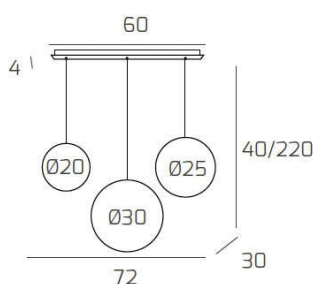

**BIG ECLIPSE SOSP. CROMO 3 LUCI RETTANGOLARE VETRI (1 PICCOLO AMBRA+1 MEDIO FUME'+1 GRANDE BRONZO)**

<b>Codice:</b>	1194CR/S3 RMIX-MC
<b>Ean:</b>	8059917044456
<b>Collezione:</b>	1194 BIG ECLIPSE
<b>Categoria:</b>	SOSPENSIONE

**Dimensioni**

<b>Dimensioni minime (LxPxA):</b>	72 x 30 x 40 cm
<b>Dimensioni massime (LxPxA):</b>	72 x 30 x 220 cm
<b>Dimensioni rosone:</b>	60x4 cm
<b>Peso netto:</b>	2.60 kg
<b>Peso lordo:</b>	2.80 kg

**Informazioni tecniche**

<b>Classe di isolamento:</b>	1
<b>Grado di protezione:</b>	IP20
<b>Alimentazione:</b>	220-240V 50/60HZ

**Colori**

<b>Colore struttura:</b>	CROMO - CHROME
<b>Colore diffusore:</b>	MULTICOLOR

**Info sorgente e prestazionali**

<b>Attacco:</b>	E27
<b>Numero di attacchi:</b>	3
<b>Led integrato:</b>	NO
<b>Potenza massima:</b>	60 W
<b>Potenza energy save consigliata:</b>	18 W
<b>Lampadina inclusa:</b>	NO