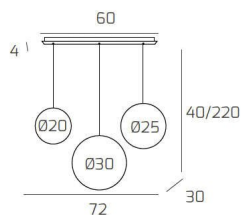

**BIG ECLIPSE SOSP. CROMO 3 LUCI RETTANGOLARE VETRI (1 PICCOLO AMBRA+1 MEDIO FUME'+1 GRANDE BRONZO)**

<b>Codice:</b>	1194CR/S3 RMIX-MC
<b>Ean:</b>	8059917044456
<b>Collezione:</b>	1194 BIG ECLIPSE
<b>Categoria:</b>	SOSPENSIONE

**Dimensioni**

<b>Dimensioni minime (LxPxA):</b>	72 x 30 x 40 cm
<b>Dimensioni massime (LxPxA):</b>	72 x 30 x 220 cm
<b>Dimensioni rosone:</b>	60x4 cm
<b>Peso netto:</b>	2.60 kg
<b>Peso lordo:</b>	2.80 kg

**Informazioni tecniche**

<b>Classe di isolamento:</b>	1
<b>Grado di protezione:</b>	IP20
<b>Alimentazione:</b>	220-240V 50/60HZ

**Colori**

<b>Colore struttura:</b>	CROMO - CHROME
<b>Colore diffusore:</b>	MULTICOLOR

**Info sorgente e prestazionali**

<b>Attacco:</b>	E27
<b>Numero di attacchi:</b>	3
<b>Led integrato:</b>	NO
<b>Potenza massima:</b>	60 W
<b>Potenza energy save consigliata:</b>	18 W
<b>Lampadina inclusa:</b>	NO