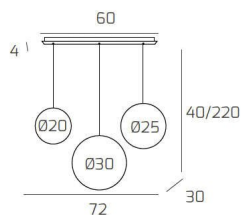

BIG ECLIPSE SOSP. BIANCO 3 LUCI RETTANGOLARE VETRI (1 PICCOLO+1 MEDIO+1 GRANDE) TUTTI BRONZO

Codice:	1194BI/S3 RMIX-BR
Ean:	8059917042742
Collezione:	1194 BIG ECLIPSE
Categoria:	SOSPENSIONE

Dimensioni

Dimensioni minime (LxPxA):	72 x 30 x 40 cm
Dimensioni massime (LxPxA):	72 x 30 x 220 cm
Dimensioni rosone:	60x4 cm
Peso netto:	2.60 kg
Peso lordo:	2.80 kg

Informazioni tecniche

Classe di isolamento:	1
Grado di protezione:	IP20
Alimentazione:	220-240V 50/60HZ

Colori

Colore struttura:	BIANCO - WHITE
Colore diffusore:	BRONZO - BRONZE

Info sorgente e prestazionali

Attacco:	E27
Numero di attacchi:	3
Led integrato:	NO
Potenza massima:	60 W
Potenza energy save consigliata:	18 W
Lampadina inclusa:	NO