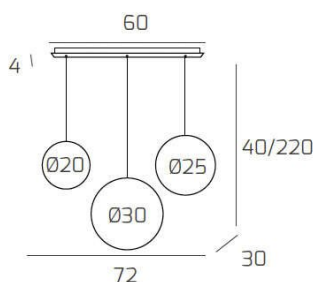

BIG ECLIPSE SOSP. BIANCO 3 LUCI RETTANGOLARE VETRI (1 PICCOLO+1 MEDIO+1 GRANDE) TUTTI BRONZO

Codice:	1194BI/S3 RMIX-BR
Ean:	8059917042742
Collezione:	1194 BIG ECLIPSE
Categoria:	SOSPENSIONE

Dimensioni

Dimensioni minime (LxPxA):	72 x 30 x 40 cm
Dimensioni massime (LxPxA):	72 x 30 x 220 cm
Dimensioni rosone:	60x4 cm
Peso netto:	2.60 kg
Peso lordo:	2.80 kg

Informazioni tecniche

Classe di isolamento:	1
Grado di protezione:	IP20
Alimentazione:	220-240V 50/60HZ

Colori

Colore struttura:	BIANCO - WHITE
Colore diffusore:	BRONZO - BRONZE

Info sorgente e prestazionali

Attacco:	E27
Numero di attacchi:	3
Led integrato:	NO
Potenza massima:	60 W
Potenza energy save consigliata:	18 W
Lampadina inclusa:	NO