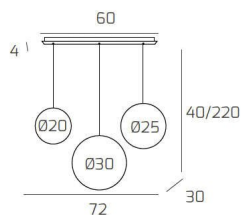

**BIG ECLIPSE SOSP. CROMO 3 LUCI RETTANGOLARE VETRI (1 PICCOLO+1 MEDIO+1 GRANDE) TUTTI FUME'**

<b>Codice:</b>	1194CR/S3 RMIX-FU
<b>Ean:</b>	8059917044449
<b>Collezione:</b>	1194 BIG ECLIPSE
<b>Categoria:</b>	SOSPENSIONE

**Dimensioni**

<b>Dimensioni minime (LxPxA):</b>	72 x 30 x 40 cm
<b>Dimensioni massime (LxPxA):</b>	72 x 30 x 220 cm
<b>Dimensioni rosone:</b>	60x4 cm
<b>Peso netto:</b>	2.60 kg
<b>Peso lordo:</b>	2.80 kg

**Informazioni tecniche**

<b>Classe di isolamento:</b>	1
<b>Grado di protezione:</b>	IP20
<b>Alimentazione:</b>	220-240V 50/60HZ

**Colori**

<b>Colore struttura:</b>	CROMO - CHROME
<b>Colore diffusore:</b>	FUME' - SMOKE

**Info sorgente e prestazionali**

<b>Attacco:</b>	E27
<b>Numero di attacchi:</b>	3
<b>Led integrato:</b>	NO
<b>Potenza massima:</b>	60 W
<b>Potenza energy save consigliata:</b>	18 W
<b>Lampadina inclusa:</b>	NO