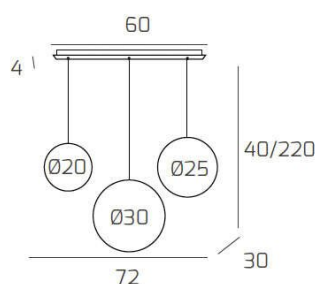

**BIG ECLIPSE SOSP. CROMO 3 LUCI RETTANGOLARE VETRI (1 PICCOLO+1 MEDIO+1 GRANDE) TUTTI FUME'**

<b>Codice:</b>	1194CR/S3 RMIX-FU
<b>Ean:</b>	8059917044449
<b>Collezione:</b>	1194 BIG ECLIPSE
<b>Categoria:</b>	SOSPENSIONE

**Dimensioni**

<b>Dimensioni minime (LxPxA):</b>	72 x 30 x 40 cm
<b>Dimensioni massime (LxPxA):</b>	72 x 30 x 220 cm
<b>Dimensioni rosone:</b>	60x4 cm
<b>Peso netto:</b>	2.60 kg
<b>Peso lordo:</b>	2.80 kg

**Informazioni tecniche**

<b>Classe di isolamento:</b>	1
<b>Grado di protezione:</b>	IP20
<b>Alimentazione:</b>	220-240V 50/60HZ

**Colori**

<b>Colore struttura:</b>	CROMO - CHROME
<b>Colore diffusore:</b>	FUME' - SMOKE

**Info sorgente e prestazionali**

<b>Attacco:</b>	E27
<b>Numero di attacchi:</b>	3
<b>Led integrato:</b>	NO
<b>Potenza massima:</b>	60 W
<b>Potenza energy save consigliata:</b>	18 W
<b>Lampadina inclusa:</b>	NO