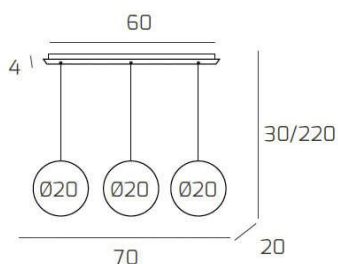

BIG ECLIPSE SOSP. BIANCO 3 LUCI RETTANGOLARE VETRI PICCOLI FUME'

Codice:	1194BI/S3 RP-FU
Ean:	8059917042827
Collezione:	1194 BIG ECLIPSE
Categoria:	SOSPENSIONE

Dimensioni

Dimensioni minime (LxPxA):	70 x 20 x 30 cm
Dimensioni massime (LxPxA):	70 x 20 x 220 cm
Dimensioni rosone:	60x4 cm
Peso netto:	2.60 kg
Peso lordo:	2.80 kg

Informazioni tecniche

Classe di isolamento:	1
Grado di protezione:	IP20
Alimentazione:	220-240V 50/60HZ

Colori

Colore struttura:	BIANCO - WHITE
Colore diffusore:	FUME' - SMOKE

Info sorgente e prestazionali

Attacco:	E27
Numero di attacchi:	3
Led integrato:	NO
Potenza massima:	60 W
Potenza energy save consigliata:	18 W
Lampadina inclusa:	NO