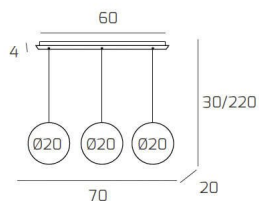

BIG ECLIPSE SOSP. BIANCO 3 LUCI RETTANGOLARE VETRI PICCOLI FUME'

Codice:	1194BI/S3 RP-FU
Ean:	8059917042827
Collezione:	1194 BIG ECLIPSE
Categoria:	SOSPENSIONE

Dimensioni

Dimensioni minime (LxPxA):	70 x 20 x 30 cm
Dimensioni massime (LxPxA):	70 x 20 x 220 cm
Dimensioni rosone:	60x4 cm
Peso netto:	2.60 kg
Peso lordo:	2.80 kg

Informazioni tecniche

Classe di isolamento:	1
Grado di protezione:	IP20
Alimentazione:	220-240V 50/60HZ

Colori

Colore struttura:	BIANCO - WHITE
Colore diffusore:	FUME' - SMOKE

Info sorgente e prestazionali

Attacco:	E27
Numero di attacchi:	3
Led integrato:	NO
Potenza massima:	60 W
Potenza energy save consigliata:	18 W
Lampadina inclusa:	NO