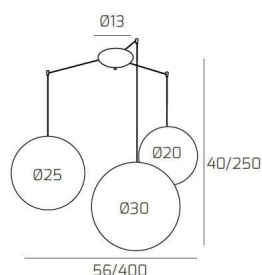

BIG ECLIPSE SOSP. OTTONE SAT. 3 LUCI SPOSTABILE VETRI (1 PICCOLO AMBRA+1 MEDIO BRONZO+1 GRANDE AMBRA)

Codice:	1194OS/S3 S MIX-AB
Ean:	8059917046085
Collezione:	1194 BIG ECLIPSE
Categoria:	SOSPENSIONE

Dimensioni

Dimensioni minime (LxPxA):	56 x -- x 40 cm
Dimensioni massime (LxPxA):	400 x -- x 250 cm
Dimensioni rosone:	d.13 cm
Peso netto:	2.60 kg
Peso lordo:	2.80 kg

Informazioni tecniche

Classe di isolamento:	1
Grado di protezione:	IP20
Alimentazione:	220-240V 50/60HZ

Colori

Colore struttura:	OTTONE SATINATO - SATIN BRASS
Colore diffusore:	AMBRA+BRONZO - AMBER+BRONZE

Info sorgente e prestazionali

Attacco:	E27
Numero di attacchi:	3
Led integrato:	NO
Potenza massima:	60 W
Potenza energy save consigliata:	18 W
Lampadina inclusa:	NO