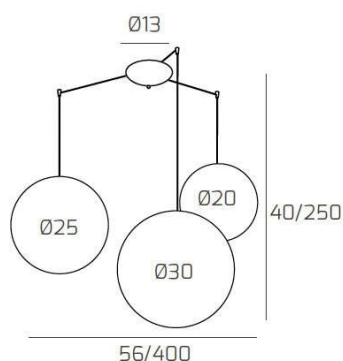

BIG ECLIPSE SOSP. OTTONE SAT. 3 LUCI SPOSTABILE VETRI (1 PICCOLO AMBRA+1 MEDIO BRONZO+1 GRANDE AMBRA)

Codice:	1194OS/S3 S MIX-AB
Ean:	8059917046085
Collezione:	1194 BIG ECLIPSE
Categoria:	SOSPENSIONE

Dimensioni

Dimensioni minime (LxPxA):	56 x -- x 40 cm
Dimensioni massime (LxPxA):	400 x -- x 250 cm
Dimensioni rosone:	d.13 cm
Peso netto:	2.60 kg
Peso lordo:	2.80 kg

Informazioni tecniche

Classe di isolamento:	1
Grado di protezione:	IP20
Alimentazione:	220-240V 50/60HZ

Colori

Colore struttura:	OTTONE SATINATO - SATIN BRASS
Colore diffusore:	AMBRA+BRONZO - AMBER+BRONZE

Info sorgente e prestazionali

Attacco:	E27
Numero di attacchi:	3
Led integrato:	NO
Potenza massima:	60 W
Potenza energy save consigliata:	18 W
Lampadina inclusa:	NO