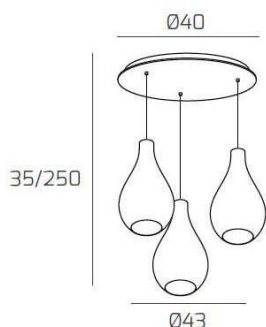

DROP 2.0 SOSP. BIANCO 3 LUCI TONDA VETRI PICCOLI AMBRA

Codice:	1193BI/S3 TP-AM
Ean:	8059917038387
Collezione:	1193 DROP 2.0
Categoria:	SOSPENSIONE

Dimensioni

Dimensioni minime (LxPxA):	43 x -- x 35 cm
Dimensioni massime (LxPxA):	43 x -- x 250 cm
Dimensioni rosone:	d.40 cm
Peso netto:	3.30 kg
Peso lordo:	3.60 kg

Informazioni tecniche

Classe di isolamento:	1
Grado di protezione:	IP20
Alimentazione:	220-240V 50/60HZ

Colori

Colore struttura:	BIANCO - WHITE
Colore diffusore:	AMBRA - AMBER

Info sorgente e prestazionali

Attacco:	E27
Numero di attacchi:	3
Led integrato:	NO
Potenza massima:	60 W
Potenza energy save consigliata:	18 W
Lampadina inclusa:	NO