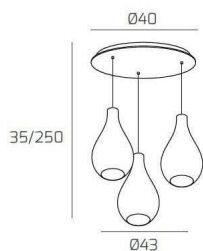

DROP 2.0 SOSP. BIANCO 3 LUCI TONDA VETRI PICCOLI AMBRA

Codice:	1193BI/S3 TP-AM
Ean:	8059917038387
Collezione:	1193 DROP 2.0
Categoria:	SOSPENSIONE

Dimensioni

Dimensioni minime (LxPxA):	43 x -- x 35 cm
Dimensioni massime (LxPxA):	43 x -- x 250 cm
Dimensioni rosone:	d.40 cm
Peso netto:	3.30 kg
Peso lordo:	3.60 kg

Informazioni tecniche

Classe di isolamento:	1
Grado di protezione:	IP20
Alimentazione:	220-240V 50/60HZ

Colori

Colore struttura:	BIANCO - WHITE
Colore diffusore:	AMBRA - AMBER

Info sorgente e prestazionali

Attacco:	E27
Numero di attacchi:	3
Led integrato:	NO
Potenza massima:	60 W
Potenza energy save consigliata:	18 W
Lampadina inclusa:	NO