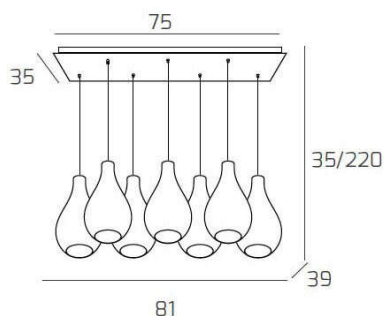

**DROP 2.0 SOSP. BIANCO 7 LUCI RETTANGOLARE VETRI PICCOLI TUTTI FUME'**

<b>Codice:</b>	1193BI/S7 RP-FU
<b>Ean:</b>	8059917039049
<b>Collezione:</b>	1193 DROP 2.0
<b>Categoria:</b>	SOSPENSIONE

**Dimensioni**

<b>Dimensioni minime (LxPxA):</b>	81 x 44 x 40 cm
<b>Dimensioni massime (LxPxA):</b>	81 x 44 x 220 cm
<b>Dimensioni rosone:</b>	75x35 cm
<b>Peso netto:</b>	6.30 kg
<b>Peso lordo:</b>	6.60 kg

**Informazioni tecniche**