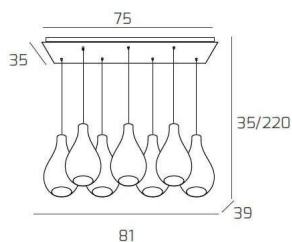

**DROP 2.0 SOSP. BIANCO 7 LUCI RETTANGOLARE VETRI PICCOLI TUTTI FUME'**

<b>Codice:</b>	1193BI/S7 RP-FU
<b>Ean:</b>	8059917039049
<b>Collezione:</b>	1193 DROP 2.0
<b>Categoria:</b>	SOSPENSIONE

**Dimensioni**

<b>Dimensioni minime (LxPxA):</b>	81 x 44 x 40 cm
<b>Dimensioni massime (LxPxA):</b>	81 x 44 x 220 cm
<b>Dimensioni rosone:</b>	75x35 cm
<b>Peso netto:</b>	6.30 kg
<b>Peso lordo:</b>	6.60 kg

**Informazioni tecniche**

<b>Attacco:</b>	E27
<b>Numero di attacchi:</b>	7
<b>Led integrato:</b>	NO
<b>Potenza massima:</b>	60 W
<b>Potenza energy save consigliata:</b>	18 W
<b>Lampadina inclusa:</b>	NO