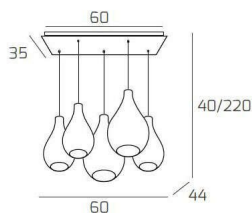

DROP 2.0 SOSP. CROMO 5 LUCI RETTANGOLARE VETRI (2 PICCOLI FU+1 PICCOLO TR+1 MEDIO FU+1 MEDIO TR)

Codice:	1193CR/S5 RMIX-TF
Ean:	8059917040359
Collezione:	1193 DROP 2.0
Categoria:	SOSPENSIONE

Dimensioni

Dimensioni minime (LxPxA):	60 x 44 x 40 cm
Dimensioni massime (LxPxA):	60 x 44 x 220 cm
Dimensioni rosone:	60x35 cm
Peso netto:	4.70 kg
Peso lordo:	4.90 kg

Informazioni tecniche

Classe di isolamento:	1
Grado di protezione:	IP20
Alimentazione:	220-240V 50/60HZ

Colori

Colore struttura:	CROMO - CHROME
Colore diffusore:	TRASPARENTE+FUME' - TRANSPARENT+SMOKE

Info sorgente e prestazionali

Attacco:	E27
Numero di attacchi:	5
Led integrato:	NO
Potenza massima:	60 W
Potenza energy save consigliata:	18 W
Lampadina inclusa:	NO