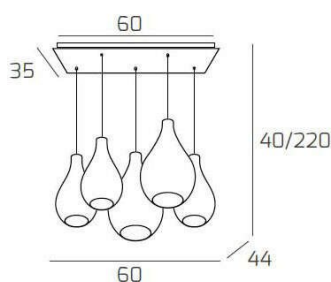

DROP 2.0 SOSP. CROMO 5 LUCI RETTANGOLARE VETRI (2 PICCOLI FU+1 PICCOLO TR+1 MEDIO FU+1 MEDIO TR)

Codice:	1193CR/S5 RMIX-TF
Ean:	8059917040359
Collezione:	1193 DROP 2.0
Categoria:	SOSPENSIONE

Dimensioni

Dimensioni minime (LxPxA):	60 x 44 x 40 cm
Dimensioni massime (LxPxA):	60 x 44 x 220 cm
Dimensioni rosone:	60x35 cm
Peso netto:	4.70 kg
Peso lordo:	4.90 kg

Informazioni tecniche

Classe di isolamento:	1
Grado di protezione:	IP20
Alimentazione:	220-240V 50/60HZ

Colori

Colore struttura:	CROMO - CHROME
Colore diffusore:	TRASPARENTE+FUME' - TRANSPARENT+SMOKE

Info sorgente e prestazionali

Attacco:	E27
Numero di attacchi:	5
Led integrato:	NO
Potenza massima:	60 W
Potenza energy save consigliata:	18 W
Lampadina inclusa:	NO