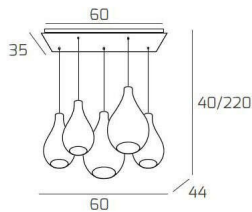

**DROP 2.0 SOSP. CROMO 5 LUCI RETTANGOLARE VETRI (3 PICCOLI+2 MEDI) TUTTI TRASPARENTE**

<b>Codice:</b>	1193CR/S5 RMIX-TR
<b>Ean:</b>	8059917040366
<b>Collezione:</b>	1193 DROP 2.0
<b>Categoria:</b>	SOSPENSIONE

**Dimensioni**

<b>Dimensioni minime (LxPxA):</b>	60 x 44 x 40 cm
<b>Dimensioni massime (LxPxA):</b>	60 x 44 x 220 cm
<b>Dimensioni rosone:</b>	60x35 cm
<b>Peso netto:</b>	4.70 kg
<b>Peso lordo:</b>	4.90 kg

**Info sorgente e prestazionali**

<b>Attacco:</b>	E27
<b>Numero di attacchi:</b>	5
<b>Led integrato:</b>	NO
<b>Potenza massima:</b>	60 W
<b>Potenza energy save consigliata:</b>	18 W
<b>Lampadina inclusa:</b>	NO