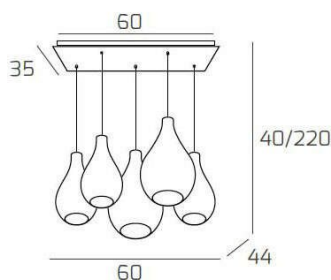

**DROP 2.0 SOSP. CROMO 5 LUCI RETTANGOLARE VETRI (3 PICCOLI+2 MEDI) TUTTI TRASPARENTE**

<b>Codice:</b>	1193CR/S5 RMIX-TR
<b>Ean:</b>	8059917040366
<b>Collezione:</b>	1193 DROP 2.0
<b>Categoria:</b>	SOSPENSIONE

**Dimensioni**

<b>Dimensioni minime (LxPxA):</b>	60 x 44 x 40 cm
<b>Dimensioni massime (LxPxA):</b>	60 x 44 x 220 cm
<b>Dimensioni rosone:</b>	60x35 cm
<b>Peso netto:</b>	4.70 kg
<b>Peso lordo:</b>	4.90 kg

**Info sorgente e prestazionali**

<b>Attacco:</b>	E27
<b>Numero di attacchi:</b>	5
<b>Led integrato:</b>	NO
<b>Potenza massima:</b>	60 W
<b>Potenza energy save consigliata:</b>	18 W
<b>Lampadina inclusa:</b>	NO