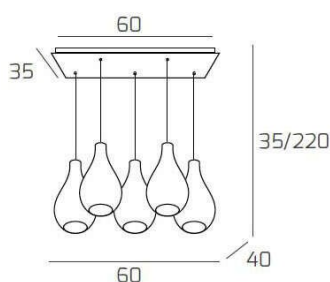

DROP 2.0 SOSP. BIANCO 5 LUCI RETTANGOLARE VETRI PICCOLI (3 FUME'+2 TRASPARENTI)

Codice:	1193BI/S5 RP-TF
Ean:	8059917038752
Collezione:	1193 DROP 2.0
Categoria:	SOSPENSIONE

Dimensioni

Dimensioni minime (LxPxA):	60 x 40 x 35 cm
Dimensioni massime (LxPxA):	60 x 40 x 220 cm
Dimensioni rosone:	60x35 cm
Peso netto:	4.70 kg
Peso lordo:	4.90 kg

Informazioni tecniche

Classe di isolamento:	1
Grado di protezione:	IP20
Alimentazione:	220-240V 50/60HZ

Colori

Colore struttura:	BIANCO - WHITE
Colore diffusore:	TRASPARENTE+FUME' - TRANSPARENT+SMOKE

Info sorgente e prestazionali

Attacco:	E27
Numero di attacchi:	5
Led integrato:	NO
Potenza massima:	60 W
Potenza energy save consigliata:	18 W
Lampadina inclusa:	NO