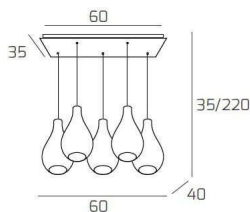

DROP 2.0 SOSP. BIANCO 5 LUCI RETTANGOLARE VETRI PICCOLI (3 FUME'+2 TRASPARENTI)

Codice:	1193BI/S5 RP-TF
Ean:	8059917038752
Collezione:	1193 DROP 2.0
Categoria:	SOSPENSIONE

Dimensioni

Dimensioni minime (LxPxA):	60 x 40 x 35 cm
Dimensioni massime (LxPxA):	60 x 40 x 220 cm
Dimensioni rosone:	60x35 cm
Peso netto:	4.70 kg
Peso lordo:	4.90 kg

Informazioni tecniche

Classe di isolamento:	1
Grado di protezione:	IP20
Alimentazione:	220-240V 50/60HZ

Colori

Colore struttura:	BIANCO - WHITE
Colore diffusore:	TRASPARENTE+FUME' - TRANSPARENT+SMOKE

Info sorgente e prestazionali

Attacco:	E27
Numero di attacchi:	5
Led integrato:	NO
Potenza massima:	60 W
Potenza energy save consigliata:	18 W
Lampadina inclusa:	NO