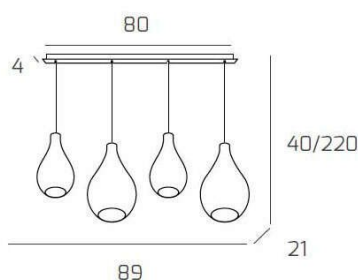

DROP 2.0 SOSP. OTTONE SAT. 4 LUCI RETTANGOLARE VETRI (2 PICCOLI+2 MEDI) TUTTI AMBRA

Codice:	1193OS/S4 RPM-AM
Ean:	8059917041745
Collezione:	1193 DROP 2.0
Categoria:	SOSPENSIONE

Dimensioni

Dimensioni minime (LxPxA):	89 x 21 x 40 cm
Dimensioni massime (LxPxA):	89 x 21 x 220 cm
Dimensioni rosone:	80x4 cm
Peso netto:	4.30 kg
Peso lordo:	4.60 kg

Informazioni tecniche

Classe di isolamento:	1
Grado di protezione:	IP20
Alimentazione:	220-240V 50/60HZ

Colori

Colore struttura:	OTTONE SATINATO - SATIN BRASS
Colore diffusore:	AMBRA - AMBER

Info sorgente e prestazionali

Attacco:	E27
Numero di attacchi:	4
Led integrato:	NO
Potenza massima:	60 W
Potenza energy save consigliata:	18 W
Lampadina inclusa:	NO