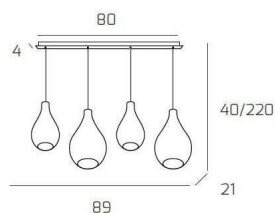

DROP 2.0 SOSP. OTTONE SAT. 4 LUCI RETTANGOLARE VETRI (2 PICCOLI+2 MEDI) TUTTI AMBRA

Codice:	1193OS/S4 RPM-AM
Ean:	8059917041745
Collezione:	1193 DROP 2.0
Categoria:	SOSPENSIONE

Dimensioni

Dimensioni minime (LxPxA):	89 x 21 x 40 cm
Dimensioni massime (LxPxA):	89 x 21 x 220 cm
Dimensioni rosone:	80x4 cm
Peso netto:	4.30 kg
Peso lordo:	4.60 kg

Informazioni tecniche

Classe di isolamento:	1
Grado di protezione:	IP20
Alimentazione:	220-240V 50/60HZ

Colori

Colore struttura:	OTTONE SATINATO - SATIN BRASS
Colore diffusore:	AMBRA - AMBER

Info sorgente e prestazionali

Attacco:	E27
Numero di attacchi:	4
Led integrato:	NO
Potenza massima:	60 W
Potenza energy save consigliata:	18 W
Lampadina inclusa:	NO