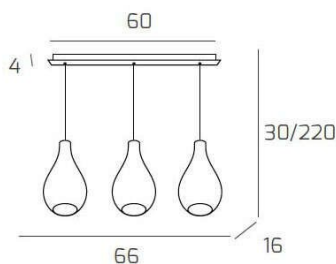

DROP 2.0 SOSP. BIANCO 3 LUCI RETTANGOLARE VETRI (1 PICCOLO AMBRA+2 PICCOLI BRONZO)

Codice:	1193BI/S3 RP-AB
Ean:	8059917037977
Collezione:	1193 DROP 2.0
Categoria:	SOSPENSIONE

Dimensioni

Dimensioni minime (LxPxA):	66 x 16 x 30 cm
Dimensioni massime (LxPxA):	66 x 16 x 220 cm
Dimensioni rosone:	60x4 cm
Peso netto:	3.30 kg
Peso lordo:	3.60 kg

Informazioni tecniche

Classe di isolamento:	1
Grado di protezione:	IP20
Alimentazione:	220-240V 50/60HZ

Colori

Colore struttura:	BIANCO - WHITE
Colore diffusore:	AMBRA+BRONZO - AMBER+BRONZE

Info sorgente e prestazionali

Attacco:	E27
Numero di attacchi:	3
Led integrato:	NO
Potenza massima:	60 W
Potenza energy save consigliata:	18 W
Lampadina inclusa:	NO