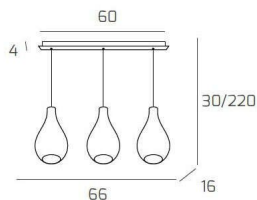

DROP 2.0 SOSP. BIANCO 3 LUCI RETTANGOLARE VETRI (1 PICCOLO AMBRA+2 PICCOLI BRONZO)

Codice:	1193BI/S3 RP-AB
Ean:	8059917037977
Collezione:	1193 DROP 2.0
Categoria:	SOSPENSIONE

Dimensioni

Dimensioni minime (LxPxA):	66 x 16 x 30 cm
Dimensioni massime (LxPxA):	66 x 16 x 220 cm
Dimensioni rosone:	60x4 cm
Peso netto:	3.30 kg
Peso lordo:	3.60 kg

Informazioni tecniche

Classe di isolamento:	1
Grado di protezione:	IP20
Alimentazione:	220-240V 50/60HZ

Colori

Colore struttura:	BIANCO - WHITE
Colore diffusore:	AMBRA+BRONZO - AMBER+BRONZE

Info sorgente e prestazionali

Attacco:	E27
Numero di attacchi:	3
Led integrato:	NO
Potenza massima:	60 W
Potenza energy save consigliata:	18 W
Lampadina inclusa:	NO