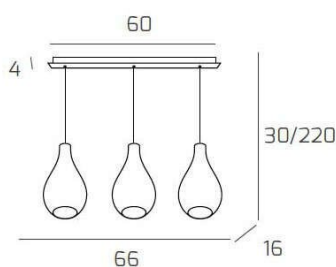

DROP 2.0 SOSP. BIANCO 3 LUCI RETTANGOLARE VETRI PICCOLI TRASPARENTE

Codice:	1193BI/S3 RP-TR
Ean:	8059917038042
Collezione:	1193 DROP 2.0
Categoria:	SOSPENSIONE

Dimensioni

Dimensioni minime (LxPxA):	66 x 16 x 30 cm
Dimensioni massime (LxPxA):	66 x 16 x 220 cm
Dimensioni rosone:	60x4 cm
Peso netto:	3.30 kg
Peso lordo:	3.60 kg

Informazioni tecniche

Classe di isolamento:	1
Grado di protezione:	IP20
Alimentazione:	220-240V 50/60HZ

Colori

Colore struttura:	BIANCO - WHITE
Colore diffusore:	TRASPARENTE - TRANSPARENT

Info sorgente e prestazionali

Attacco:	E27
Numero di attacchi:	3
Led integrato:	NO
Potenza massima:	60 W
Potenza energy save consigliata:	18 W
Lampadina inclusa:	NO