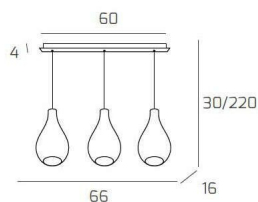

DROP 2.0 SOSP. BIANCO 3 LUCI RETTANGOLARE VETRI PICCOLI TRASPARENTE

Codice:	1193BI/S3 RP-TR
Ean:	8059917038042
Collezione:	1193 DROP 2.0
Categoria:	SOSPENSIONE

Dimensioni

Dimensioni minime (LxPxA):	66 x 16 x 30 cm
Dimensioni massime (LxPxA):	66 x 16 x 220 cm
Dimensioni rosone:	60x4 cm
Peso netto:	3.30 kg
Peso lordo:	3.60 kg

Informazioni tecniche

Classe di isolamento:	1
Grado di protezione:	IP20
Alimentazione:	220-240V 50/60HZ

Colori

Colore struttura:	BIANCO - WHITE
Colore diffusore:	TRASPARENTE - TRANSPARENT

Info sorgente e prestazionali

Attacco:	E27
Numero di attacchi:	3
Led integrato:	NO
Potenza massima:	60 W
Potenza energy save consigliata:	18 W
Lampadina inclusa:	NO