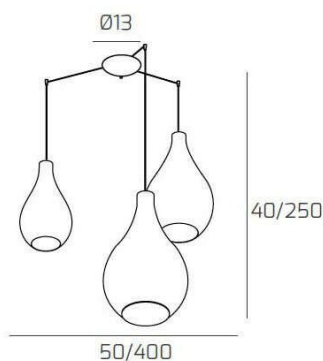

**DROP 2.0 SOSP. BIANCO 3 LUCI SPOSTABILE VETRI (1 PICCOLO AMBRA+1 MEDIO BRONZO+1 GRANDE FUME')**

<b>Codice:</b>	1193BI/S3 S MIX-MC
<b>Ean:</b>	8059917038172
<b>Collezione:</b>	1193 DROP 2.0
<b>Categoria:</b>	SOSPENSIONE

**Dimensioni**

<b>Dimensioni minime (LxPxA):</b>	50 x -- x 40 cm
<b>Dimensioni massime (LxPxA):</b>	400 x -- x 250 cm
<b>Dimensioni rosone:</b>	d.13 cm
<b>Peso netto:</b>	3.30 kg
<b>Peso lordo:</b>	3.60 kg