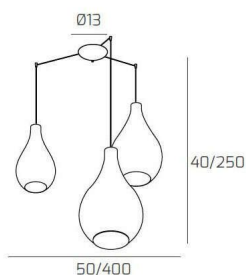

**DROP 2.0 SOSP. BIANCO 3 LUCI SPOSTABILE VETRI (1 PICCOLO AMBRA+1 MEDIO BRONZO+1 GRANDE FUME')**

<b>Codice:</b>	1193BI/S3 S MIX-MC
<b>Ean:</b>	8059917038172
<b>Collezione:</b>	1193 DROP 2.0
<b>Categoria:</b>	SOSPENSIONE

**Dimensioni**

<b>Dimensioni minime (LxPxA):</b>	50 x -- x 40 cm
<b>Dimensioni massime (LxPxA):</b>	400 x -- x 250 cm
<b>Dimensioni rosone:</b>	d.13 cm
<b>Peso netto:</b>	3.30 kg
<b>Peso lordo:</b>	3.60 kg

**Info sorgente e prestazionali**

<b>Attacco:</b>	E27
<b>Numero di attacchi:</b>	3
<b>Led integrato:</b>	NO
<b>Potenza massima:</b>	60 W
<b>Potenza energy save consigliata:</b>	18 W
<b>Lampadina inclusa:</b>	NO