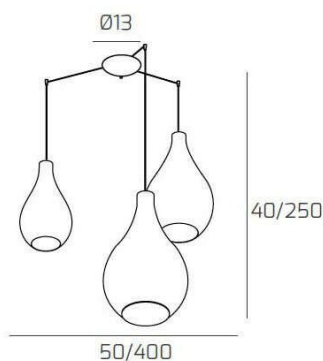

DROP 2.0 SOSP. BIANCO 3 LUCI SPOSTABILE VETRI (1 PICCOLO FUME'+1 MEDIO TRASPARENTE+1 GRANDE FUME')

Codice:	1193BI/S3 S MIX-TF
Ean:	8059917038196
Collezione:	1193 DROP 2.0
Categoria:	SOSPENSIONE

Dimensioni

Dimensioni minime (LxPxA):	50 x -- x 40 cm
Dimensioni massime (LxPxA):	400 x -- x 250 cm
Dimensioni rosone:	d.13 cm
Peso netto:	3.30 kg
Peso lordo:	3.60 kg

Informazioni tecniche

Classe di isolamento:	1
Grado di protezione:	IP20
Alimentazione:	220-240V 50/60HZ

Colori

Colore struttura:	BIANCO - WHITE
Colore diffusore:	TRASPARENTE+FUME' - TRANSPARENT+SMOKE

Info sorgente e prestazionali

Attacco:	E27
Numero di attacchi:	3
Led integrato:	NO
Potenza massima:	60 W
Potenza energy save consigliata:	18 W
Lampadina inclusa:	NO