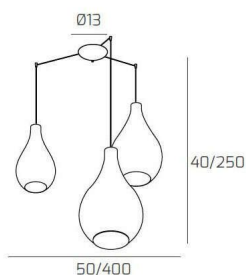

DROP 2.0 SOSP. BIANCO 3 LUCI SPOSTABILE VETRI (1 PICCOLO FUME'+1 MEDIO TRASPARENTE+1 GRANDE FUME')

Codice:	1193BI/S3 S MIX-TF
Ean:	8059917038196
Collezione:	1193 DROP 2.0
Categoria:	SOSPENSIONE

Dimensioni

Dimensioni minime (LxPxA):	50 x -- x 40 cm
Dimensioni massime (LxPxA):	400 x -- x 250 cm
Dimensioni rosone:	d.13 cm
Peso netto:	3.30 kg
Peso lordo:	3.60 kg

Informazioni tecniche

Classe di isolamento:	1
Grado di protezione:	IP20
Alimentazione:	220-240V 50/60HZ

Colori

Colore struttura:	BIANCO - WHITE
Colore diffusore:	TRASPARENTE+FUME' - TRANSPARENT+SMOKE

Info sorgente e prestazionali

Attacco:	E27
Numero di attacchi:	3
Led integrato:	NO
Potenza massima:	60 W
Potenza energy save consigliata:	18 W
Lampadina inclusa:	NO