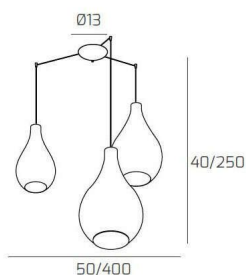

DROP 2.0 SOSP. OTTONE SAT. 3 LUCI SPOSTABILE VETRI (1 PICCOLO+1 MEDIO+1 GRANDE) TUTTI FUME'

Codice:	1193OS/S3 S MIX-FU
Ean:	8059917041363
Collezione:	1193 DROP 2.0
Categoria:	SOSPENSIONE

Dimensioni

Dimensioni minime (LxPxA):	50 x -- x 40 cm
Dimensioni massime (LxPxA):	400 x -- x 250 cm
Dimensioni rosone:	d.13 cm
Peso netto:	3.30 kg
Peso lordo:	3.60 kg

Informazioni tecniche

Classe di isolamento:	1
Grado di protezione:	IP20
Alimentazione:	220-240V 50/60HZ

Colori

Colore struttura:	OTTONE SATINATO - SATIN BRASS
Colore diffusore:	FUME' - SMOKE

Info sorgente e prestazionali

Attacco:	E27
Numero di attacchi:	3
Led integrato:	NO
Potenza massima:	60 W
Potenza energy save consigliata:	18 W
Lampadina inclusa:	NO