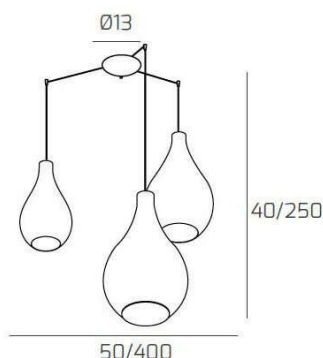

DROP 2.0 SOSP. OTTONE SAT. 3 LUCI SPOSTABILE VETRI (1 PICCOLO+1 MEDIO+1 GRANDE) TUTTI FUME'

Codice:	1193OS/S3 S MIX-FU
Ean:	8059917041363
Collezione:	1193 DROP 2.0
Categoria:	SOSPENSIONE

Dimensioni

Dimensioni minime (LxPxA):	50 x -- x 40 cm
Dimensioni massime (LxPxA):	400 x -- x 250 cm
Dimensioni rosone:	d.13 cm
Peso netto:	3.30 kg
Peso lordo:	3.60 kg

Informazioni tecniche

Classe di isolamento:	1
Grado di protezione:	IP20
Alimentazione:	220-240V 50/60HZ

Colori

Colore struttura:	OTTONE SATINATO - SATIN BRASS
Colore diffusore:	FUME' - SMOKE

Info sorgente e prestazionali

Attacco:	E27
Numero di attacchi:	3
Led integrato:	NO
Potenza massima:	60 W
Potenza energy save consigliata:	18 W
Lampadina inclusa:	NO