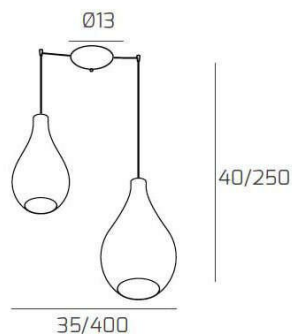

DROP 2.0 SOSP. BIANCO 2 LUCI SPOSTABILE VETRI (1 MEDIO FUME'+1 GRANDE BRONZO)

35/400

40/250

35/400

40/250

Codice:	1193BI/S2 S MIX-MC
Ean:	8059917037939
Collezione:	1193 DROP 2.0
Categoria:	SOSPENSIONE

Dimensioni

Dimensioni minime (LxPxA):	35 x -- x 40 cm
Dimensioni massime (LxPxA):	400 x -- x 250 cm
Dimensioni rosone:	d.13 cm
Peso netto:	1.90 kg
Peso lordo:	2.20 kg

Informazioni tecniche

Classe di isolamento:	1
Grado di protezione:	IP20
Alimentazione:	220-240V 50/60HZ

Colori

Colore struttura:	BIANCO - WHITE
Colore diffusore:	MULTICOLOR

Info sorgente e prestazionali

Attacco:	E27
Numero di attacchi:	2
Led integrato:	NO
Potenza massima:	60 W
Potenza energy save consigliata:	18 W
Lampadina inclusa:	NO