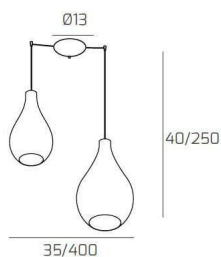

DROP 2.0 SOSP. BIANCO 2 LUCI SPOSTABILE VETRI (1 MEDIO FUME'+1 GRANDE BRONZO)

35/400

40/250

35/400

40/250

Codice:	1193BI/S2 S MIX-MC
Ean:	8059917037939
Collezione:	1193 DROP 2.0
Categoria:	SOSPENSIONE

Dimensioni

Dimensioni minime (LxPxA):	35 x -- x 40 cm
Dimensioni massime (LxPxA):	400 x -- x 250 cm
Dimensioni rosone:	d.13 cm
Peso netto:	1.90 kg
Peso lordo:	2.20 kg

Informazioni tecniche

Classe di isolamento:	1
Grado di protezione:	IP20
Alimentazione:	220-240V 50/60HZ

Colori

Colore struttura:	BIANCO - WHITE
Colore diffusore:	MULTICOLOR

Info sorgente e prestazionali

Attacco:	E27
Numero di attacchi:	2
Led integrato:	NO
Potenza massima:	60 W
Potenza energy save consigliata:	18 W
Lampadina inclusa:	NO